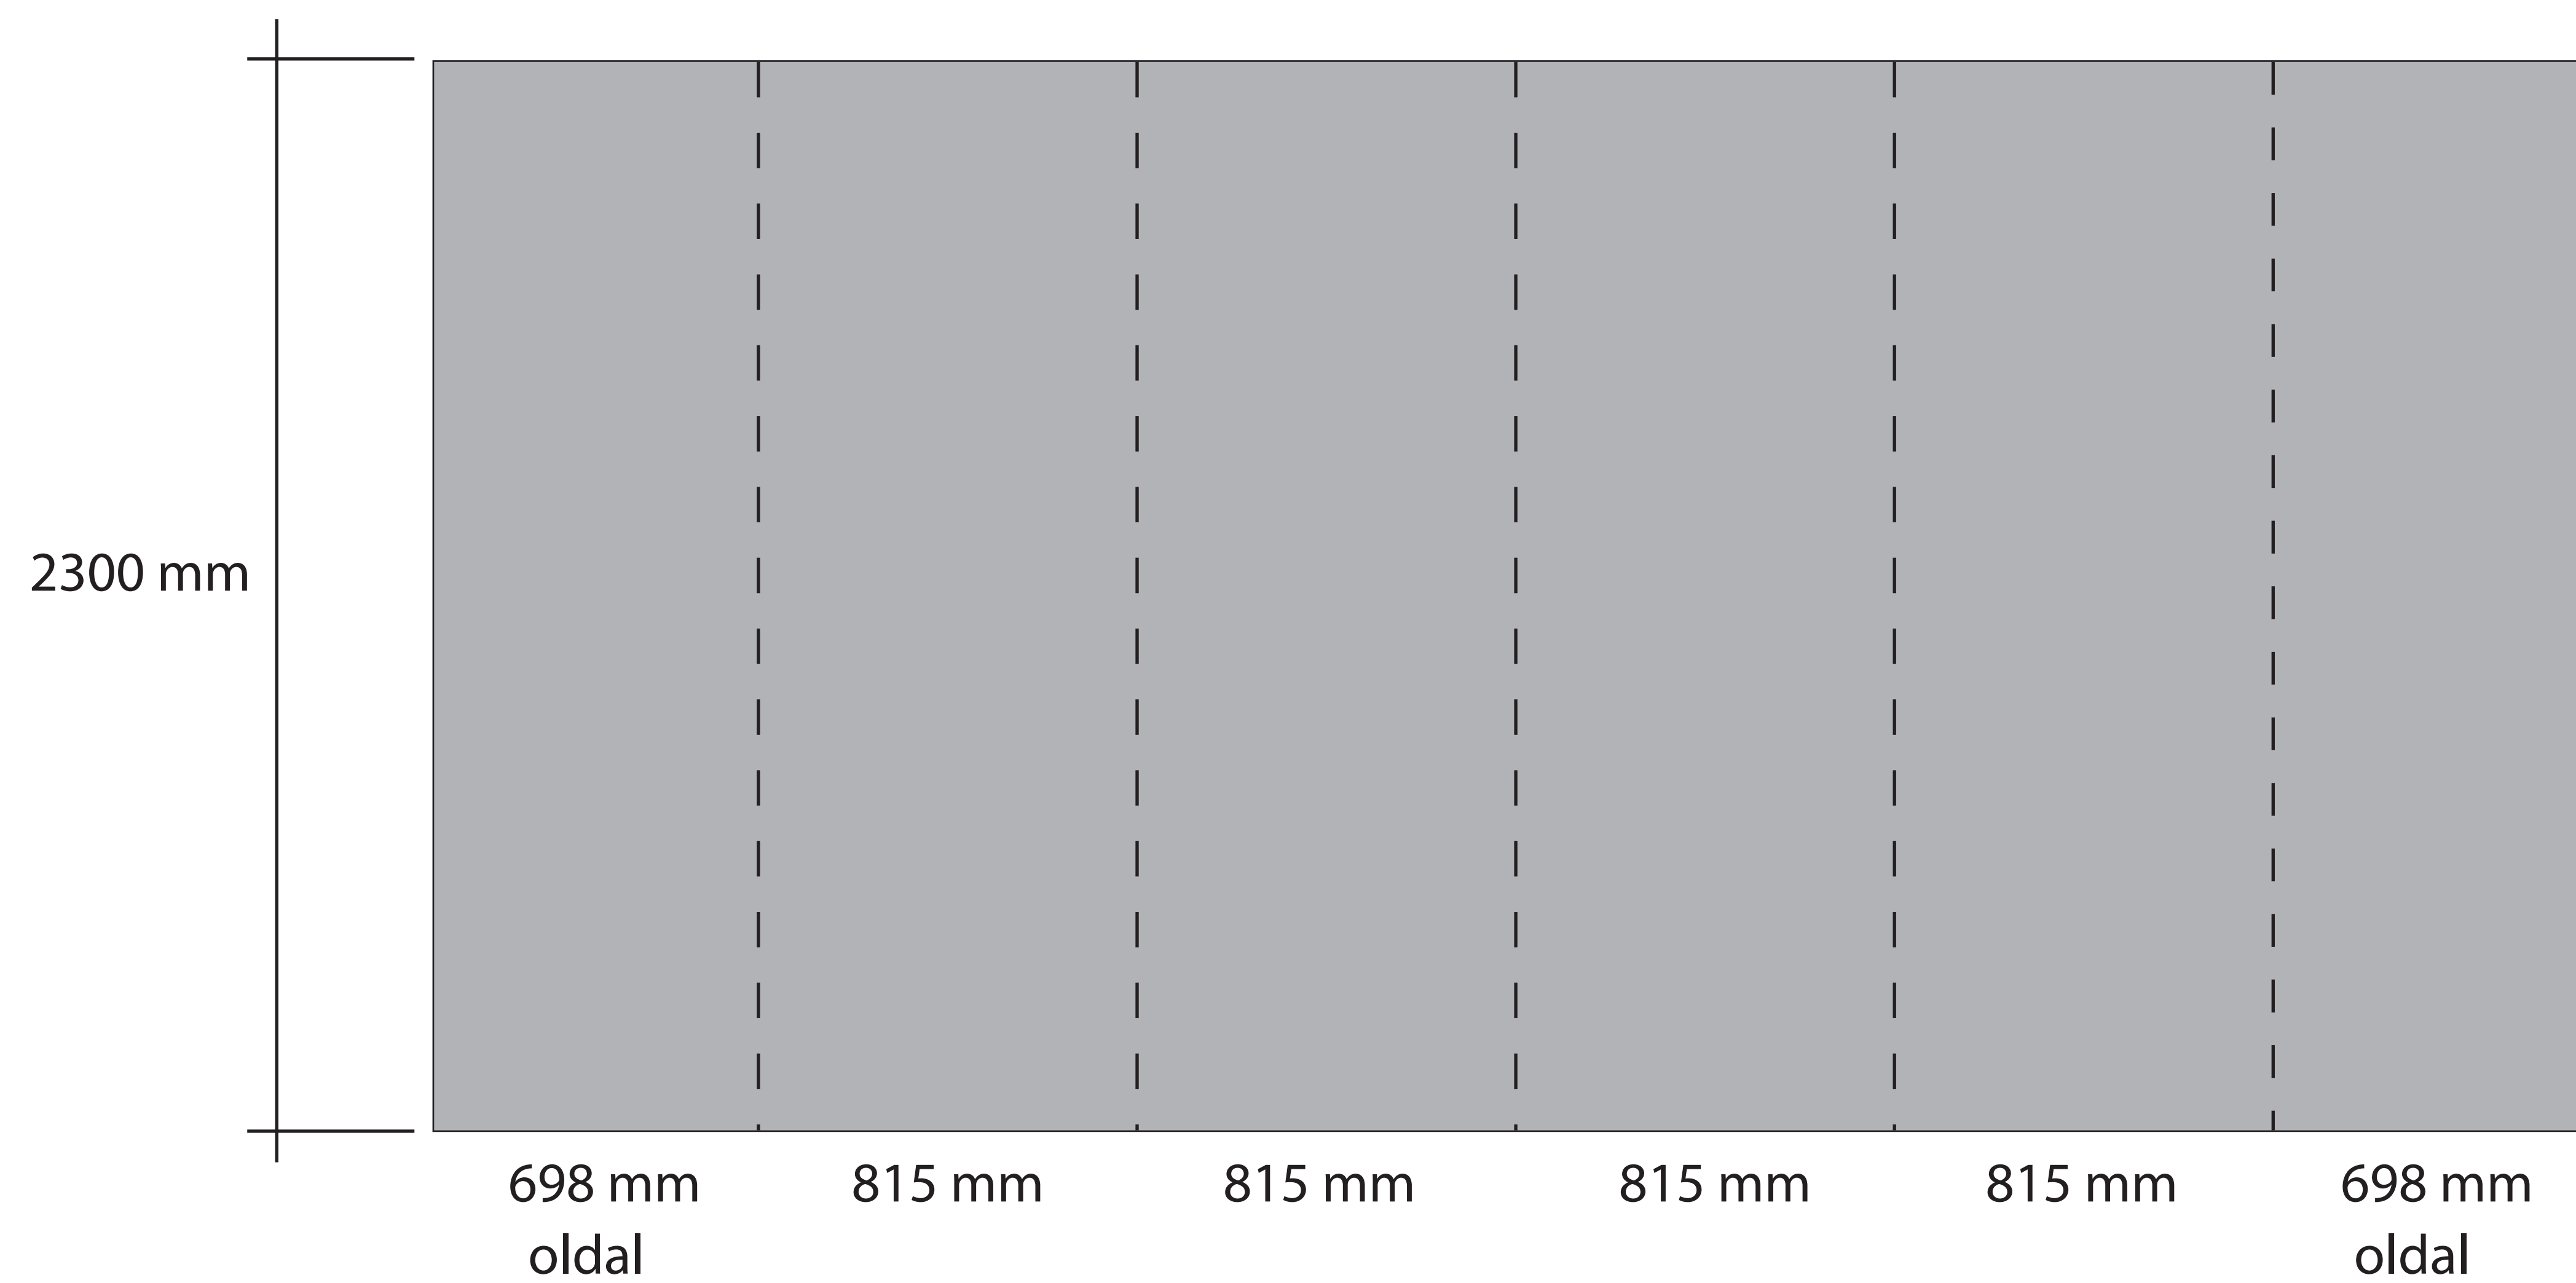

PopUp méretek

PopUp méretek

PopUp 2x3 "B" ívelt, 4 panel, belső

PopUp méretek

PopUp 2x3 "B" ívelt, 4 panel, külső

Nyomat a
külső íven

PopUp méretek

PopUp 2x3 "B" egyenes, 4 panel

PopUp méretek

PopUp 3x3 "B" ívelt, 5 panel, belső

PopUp méretek

PopUp 3x3 "B" ívelt, 5 panel, külső

Nyomat a
külső íven

PopUp méretek

PopUp 3x3 "B" egyenes, 5 panel

PopUp méretek

PopUp 4x3 "B" ívelt, 6 panel, belső

PopUp méretek

PopUp 4x3 "B" ívelt, 6 panel, külső

PopUp méretek

PopUp 4x3 "B" egyenes, 6 panel

PopUp méretek

PopUp 3x3 "A" ívelt, 5 panel

PopUp méretek

PopUp 4x3 "A" ívelt, 6 panel