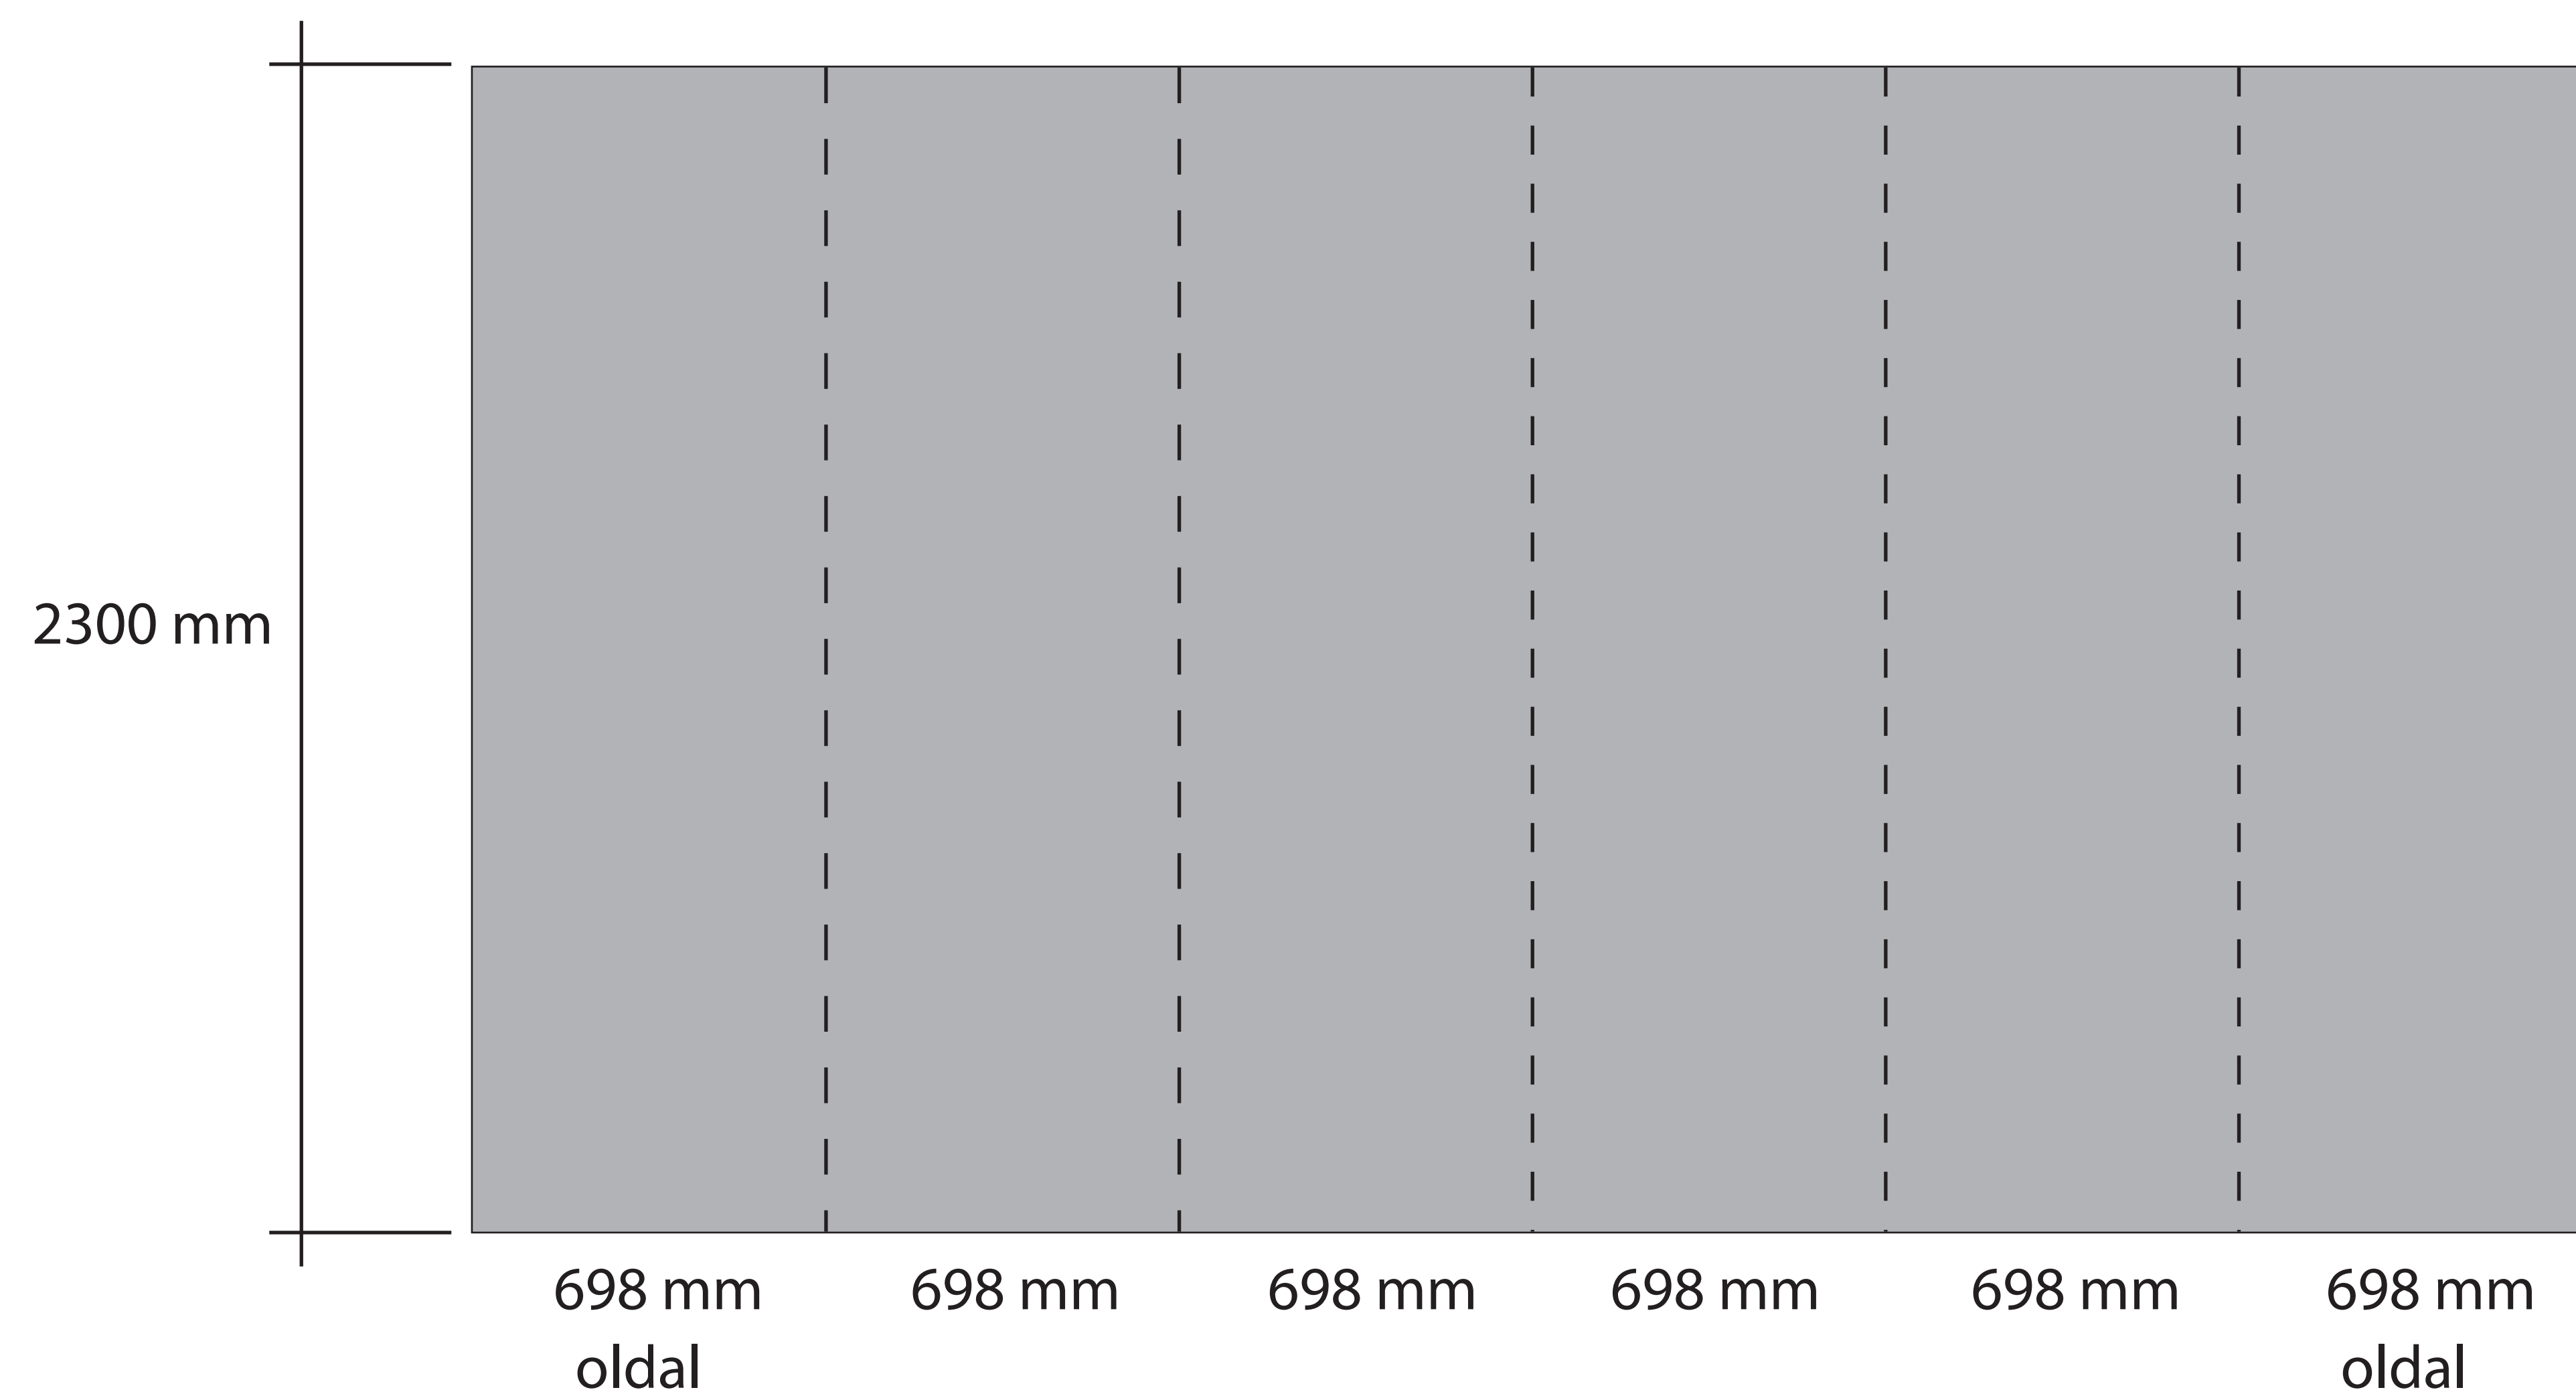

PopUp méretek

PopUp méretek

PopUp 2x3 "B" ívelt, 4 panel, belső

PopUp méretek

PopUp 2x3 "B" ívelt, 4 panel, külső

Nyomat a
külső íven

PopUp méretek

PopUp 2x3 "B" egyenes, 4 panel

PopUp méretek

PopUp 3x3 "B" ívelt, 5 panel, belső

PopUp méretek

PopUp 3x3 "B" ívelt, 5 panel, külső

Nyomat a
külső íven

PopUp méretek

PopUp 3x3 "B" egyenes, 5 panel

PopUp méretek

PopUp 4x3 "B" ívelt, 6 panel, belső

PopUp méretek

PopUp 4x3 "B" ívelt, 6 panel, külső

PopUp méretek

PopUp 4x3 "B" egyenes, 6 panel

PopUp méretek

PopUp 3x3 "A" ívelt, 5 panel

PopUp méretek

PopUp 4x3 "A" ívelt, 6 panel