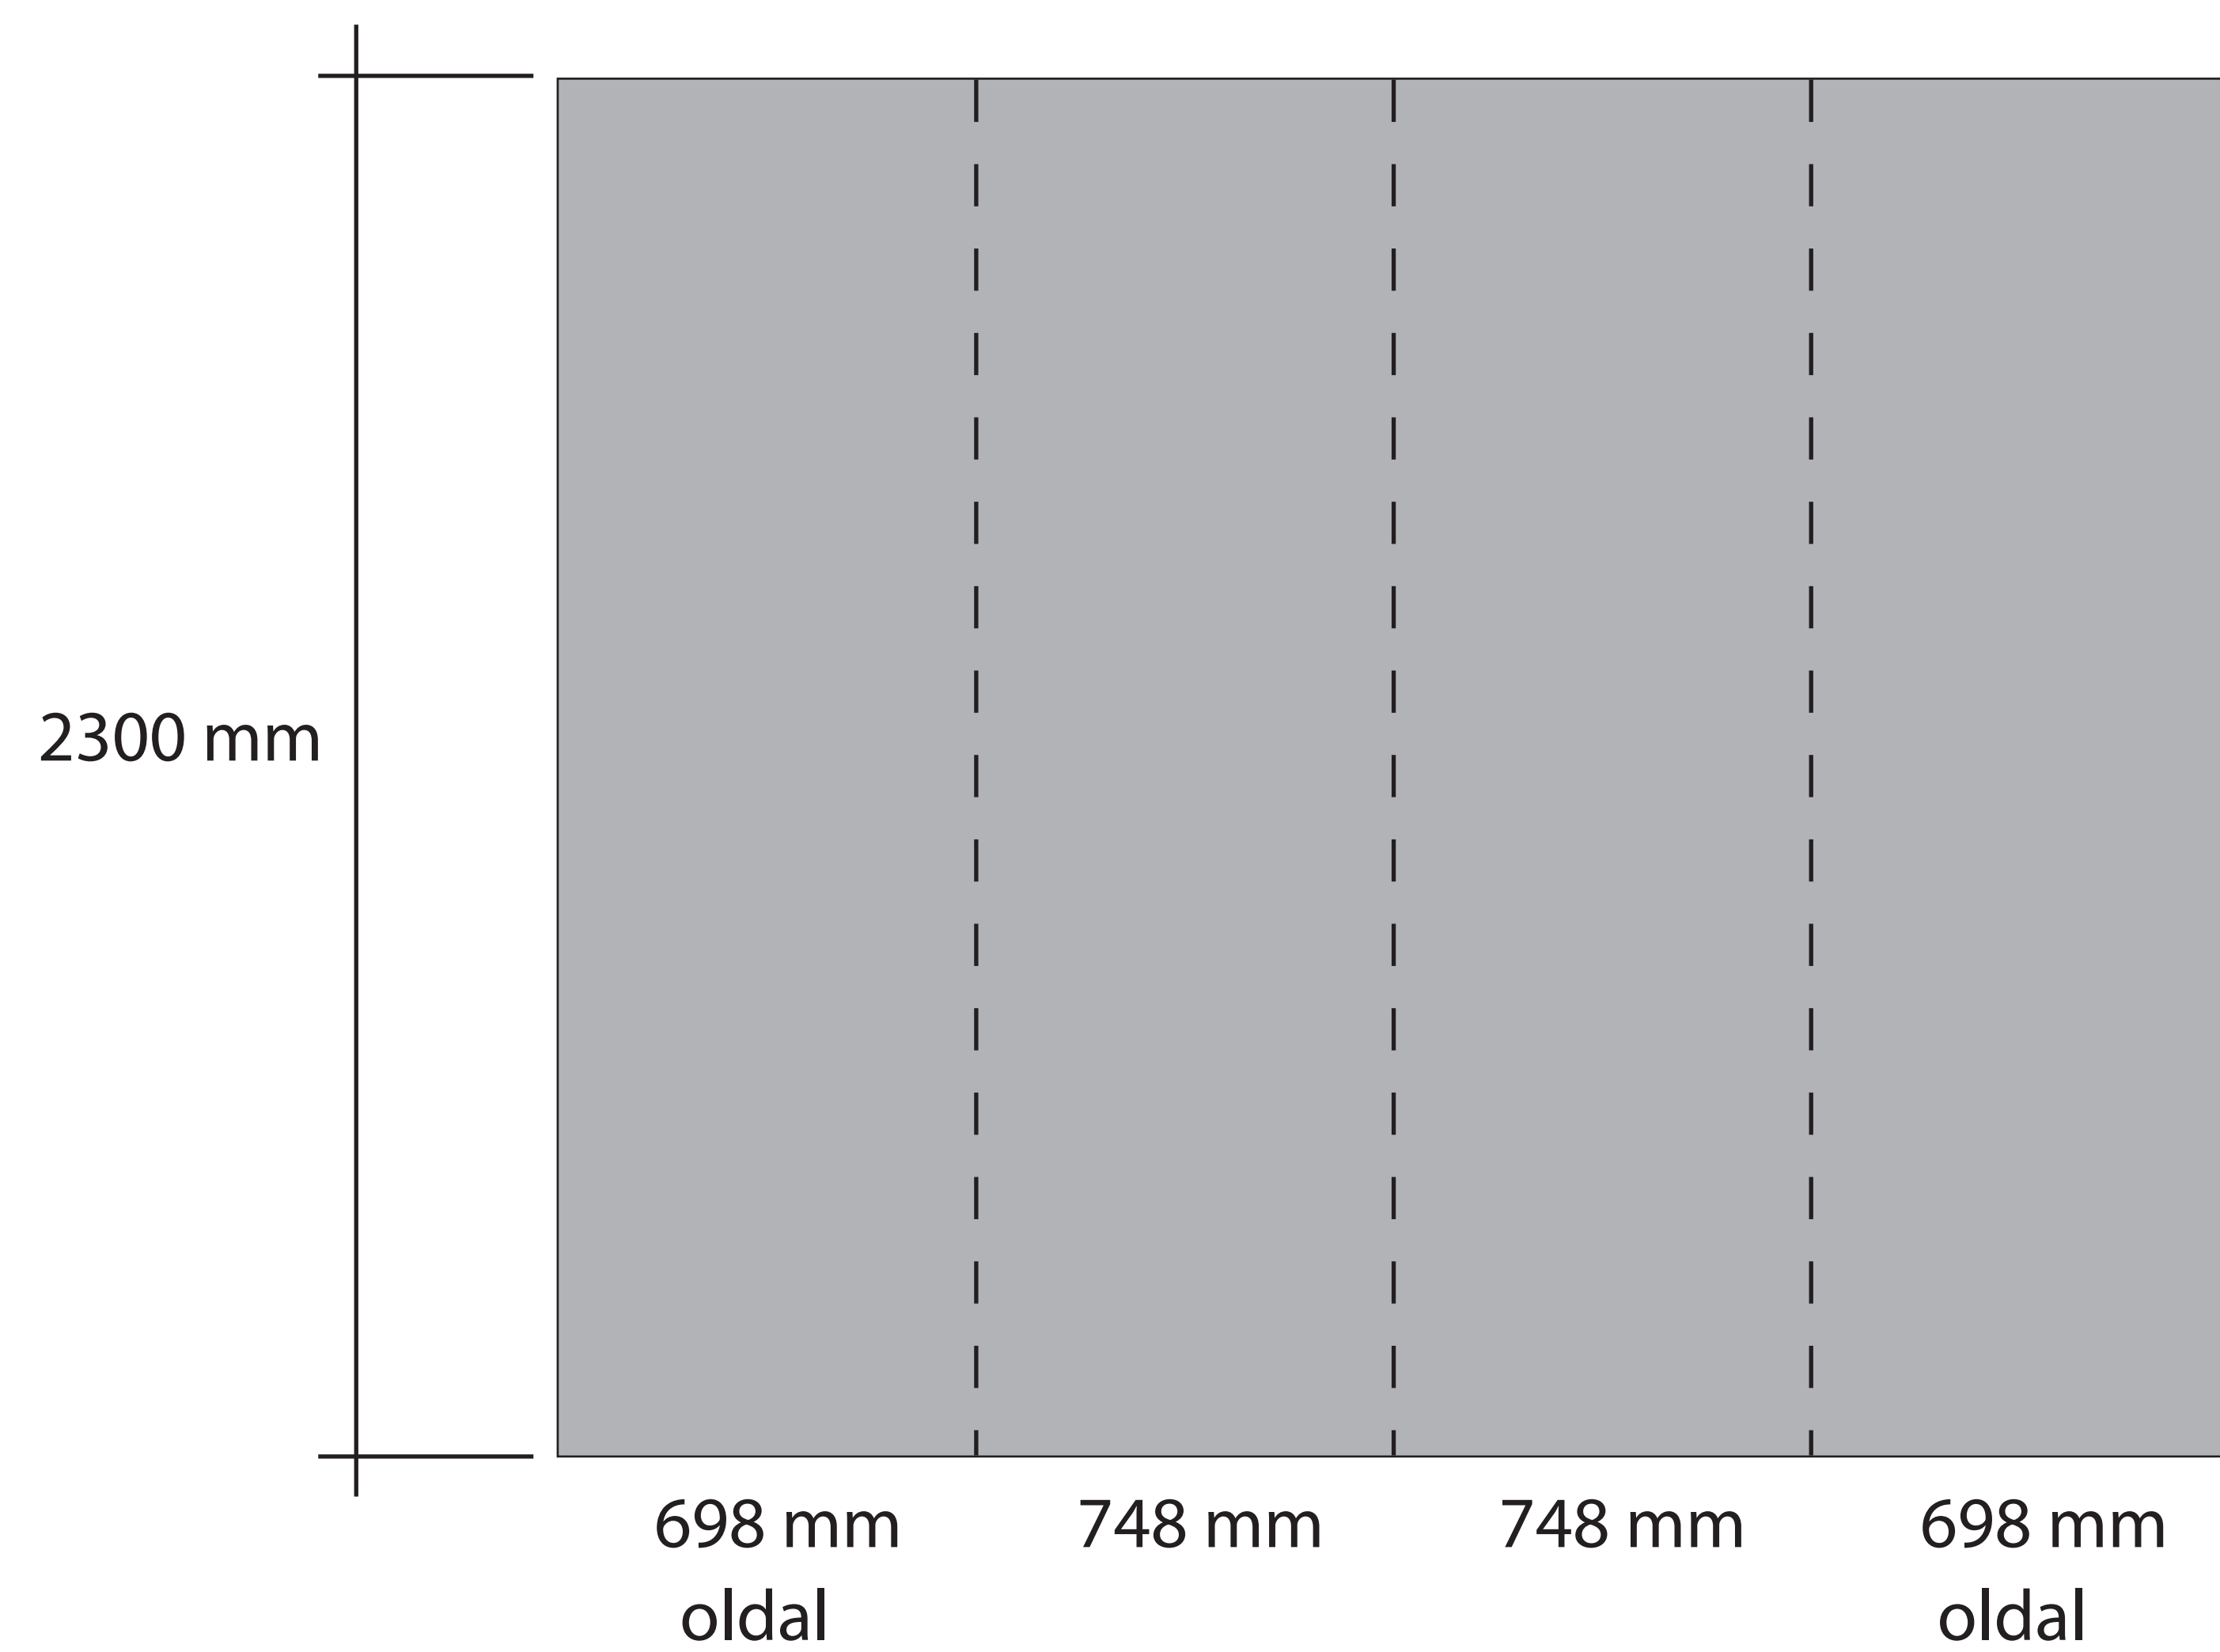

PopUp méretek

PopUp méretek

PopUp 2x3 "B" ívelt, 4 panel, belső

PopUp méretek

PopUp 2x3 "B" ívelt, 4 panel, külső

Nyomat a
külső íven

PopUp méretek

PopUp 2x3 "B" egyenes, 4 panel

PopUp méretek

PopUp 3x3 "B" ívelt, 5 panel, belső

PopUp méretek

PopUp 3x3 "B" ívelt, 5 panel, külső

Nyomat a
külső íven

PopUp méretek

PopUp 3x3 "B" egyenes, 5 panel

PopUp méretek

PopUp 4x3 "B" ívelt, 6 panel, belső

PopUp méretek

PopUp 4x3 "B" ívelt, 6 panel, külső

PopUp méretek

PopUp 4x3 "B" egyenes, 6 panel

PopUp méretek

PopUp 3x3 "A" ívelt, 5 panel

PopUp méretek

PopUp 4x3 "A" ívelt, 6 panel