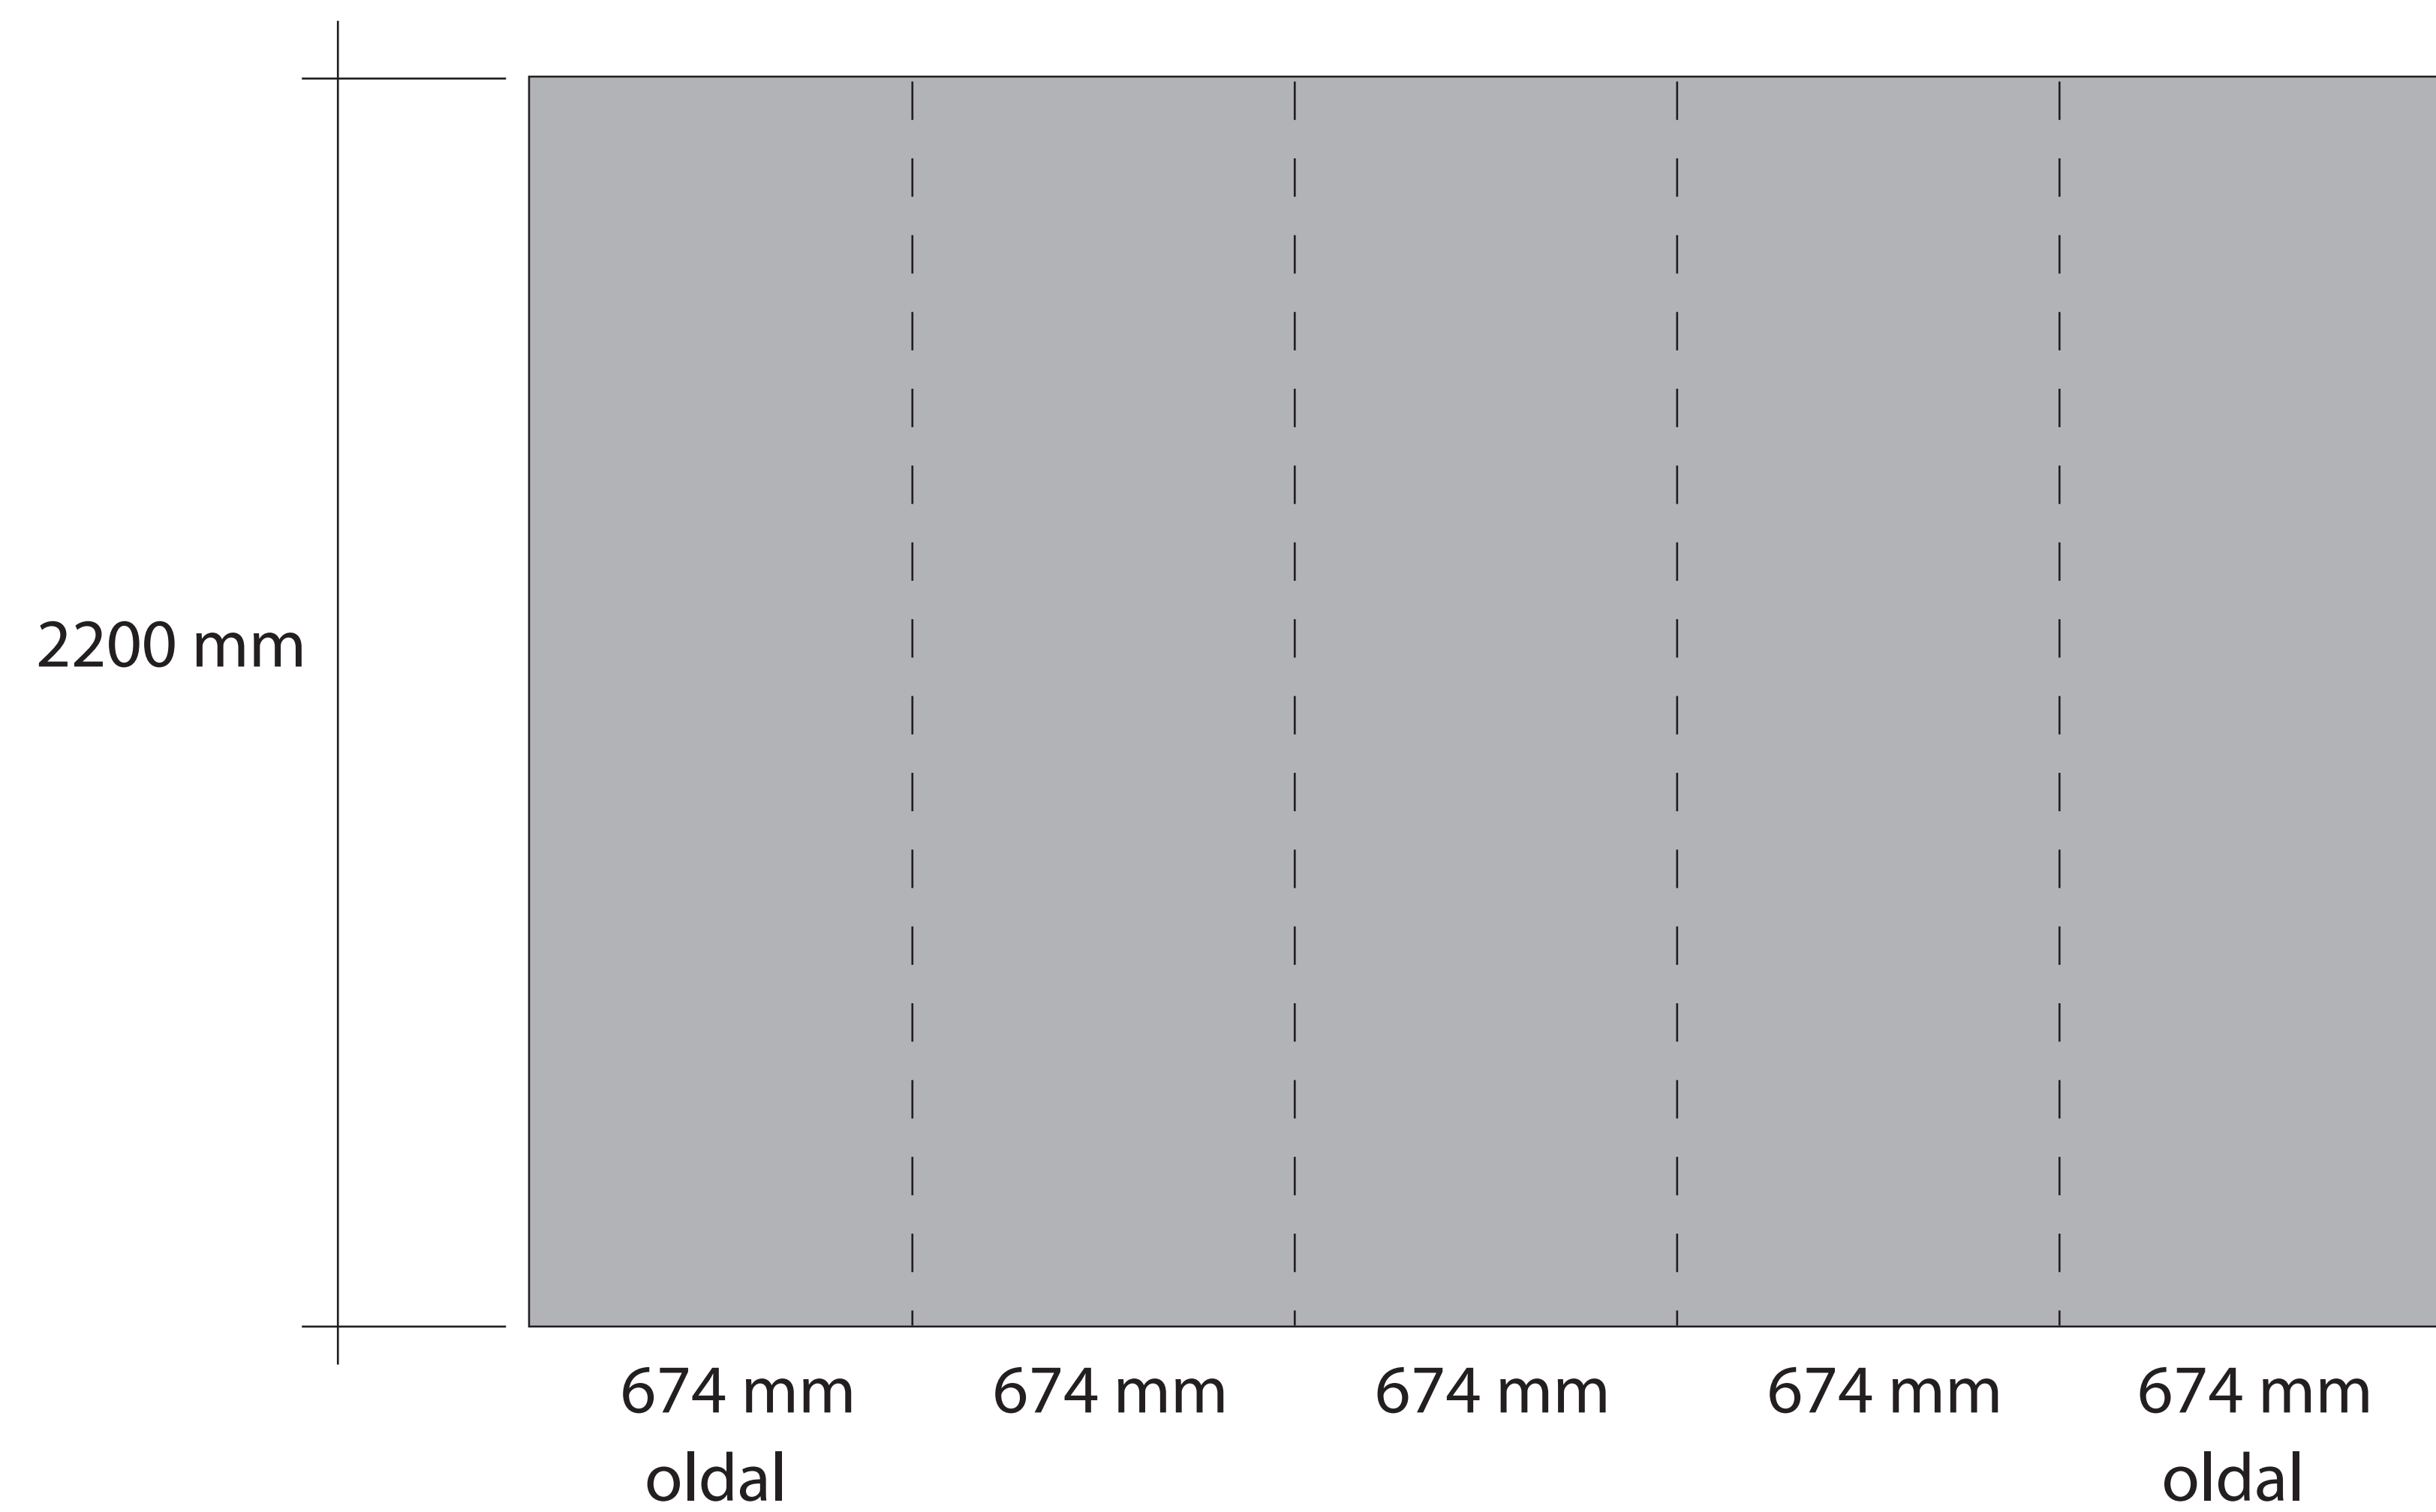

PopUp méretek

PopUp méretek

PopUp 2x3 "B" ívelt, 4 panel, belső

PopUp méretek

PopUp 2x3 "B" ívelt, 4 panel, külső

Nyomat a
külső íven

PopUp méretek

PopUp 2x3 "B" egyenes, 4 panel

PopUp méretek

PopUp 3x3 "B" ívelt, 5 panel, belső

PopUp méretek

PopUp 3x3 "B" ívelt, 5 panel, külső

Nyomat a
külső íven

PopUp méretek

PopUp 3x3 "B" egyenes, 5 panel

PopUp méretek

PopUp 4x3 "B" ívelt, 6 panel, belső

PopUp méretek

PopUp 4x3 "B" ívelt, 6 panel, külső

PopUp méretek

PopUp 4x3 "B" egyenes, 6 panel

PopUp méretek

PopUp 3x3 "A" ívelt, 5 panel

PopUp méretek

PopUp 4x3 "A" ívelt, 6 panel