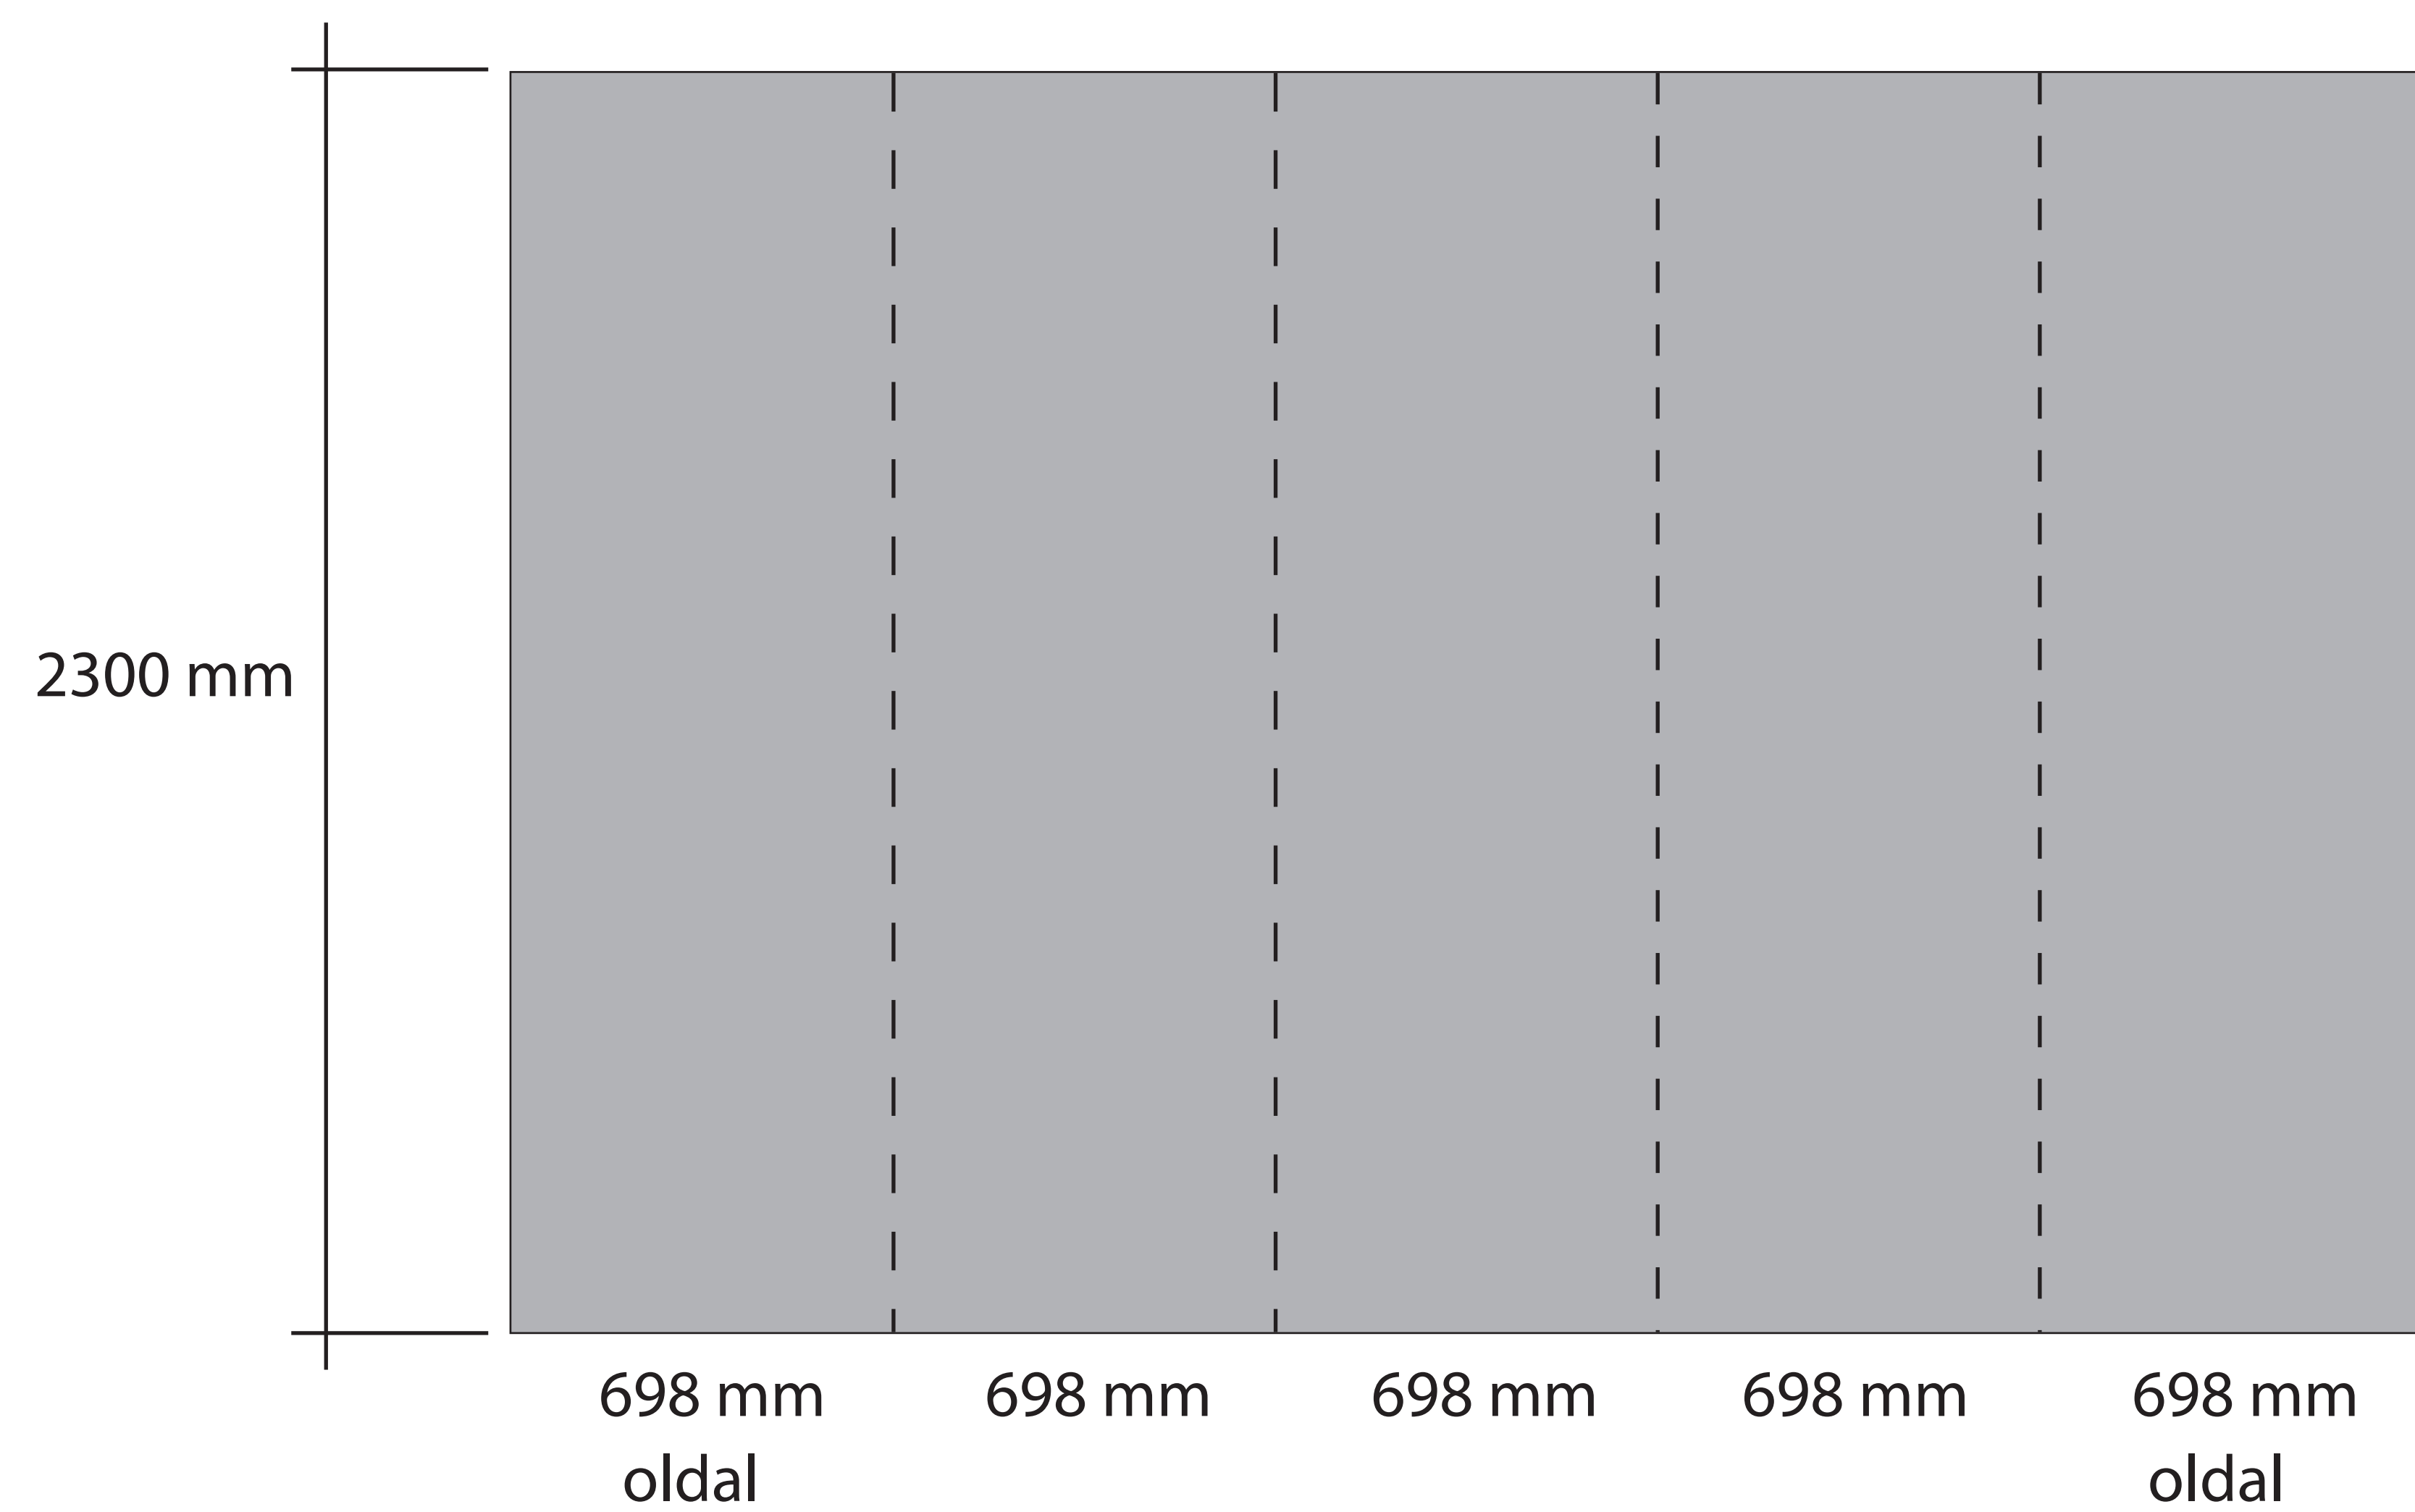

PopUp méretek

PopUp méretek

PopUp 2x3 "B" ívelt, 4 panel, belső

PopUp méretek

PopUp 2x3 "B" ívelt, 4 panel, külső

Nyomat a
külső íven

PopUp méretek

PopUp 2x3 "B" egyenes, 4 panel

PopUp méretek

PopUp 3x3 "B" ívelt, 5 panel, belső

PopUp méretek

PopUp 3x3 "B" ívelt, 5 panel, külső

Nyomat a
külső íven

PopUp méretek

PopUp 3x3 "B" egyenes, 5 panel

PopUp méretek

PopUp 4x3 "B" ívelt, 6 panel, belső

PopUp méretek

PopUp 4x3 "B" ívelt, 6 panel, külső

PopUp méretek

PopUp 4x3 "B" egyenes, 6 panel

PopUp méretek

PopUp 3x3 "A" ívelt, 5 panel

PopUp méretek

PopUp 4x3 "A" ívelt, 6 panel