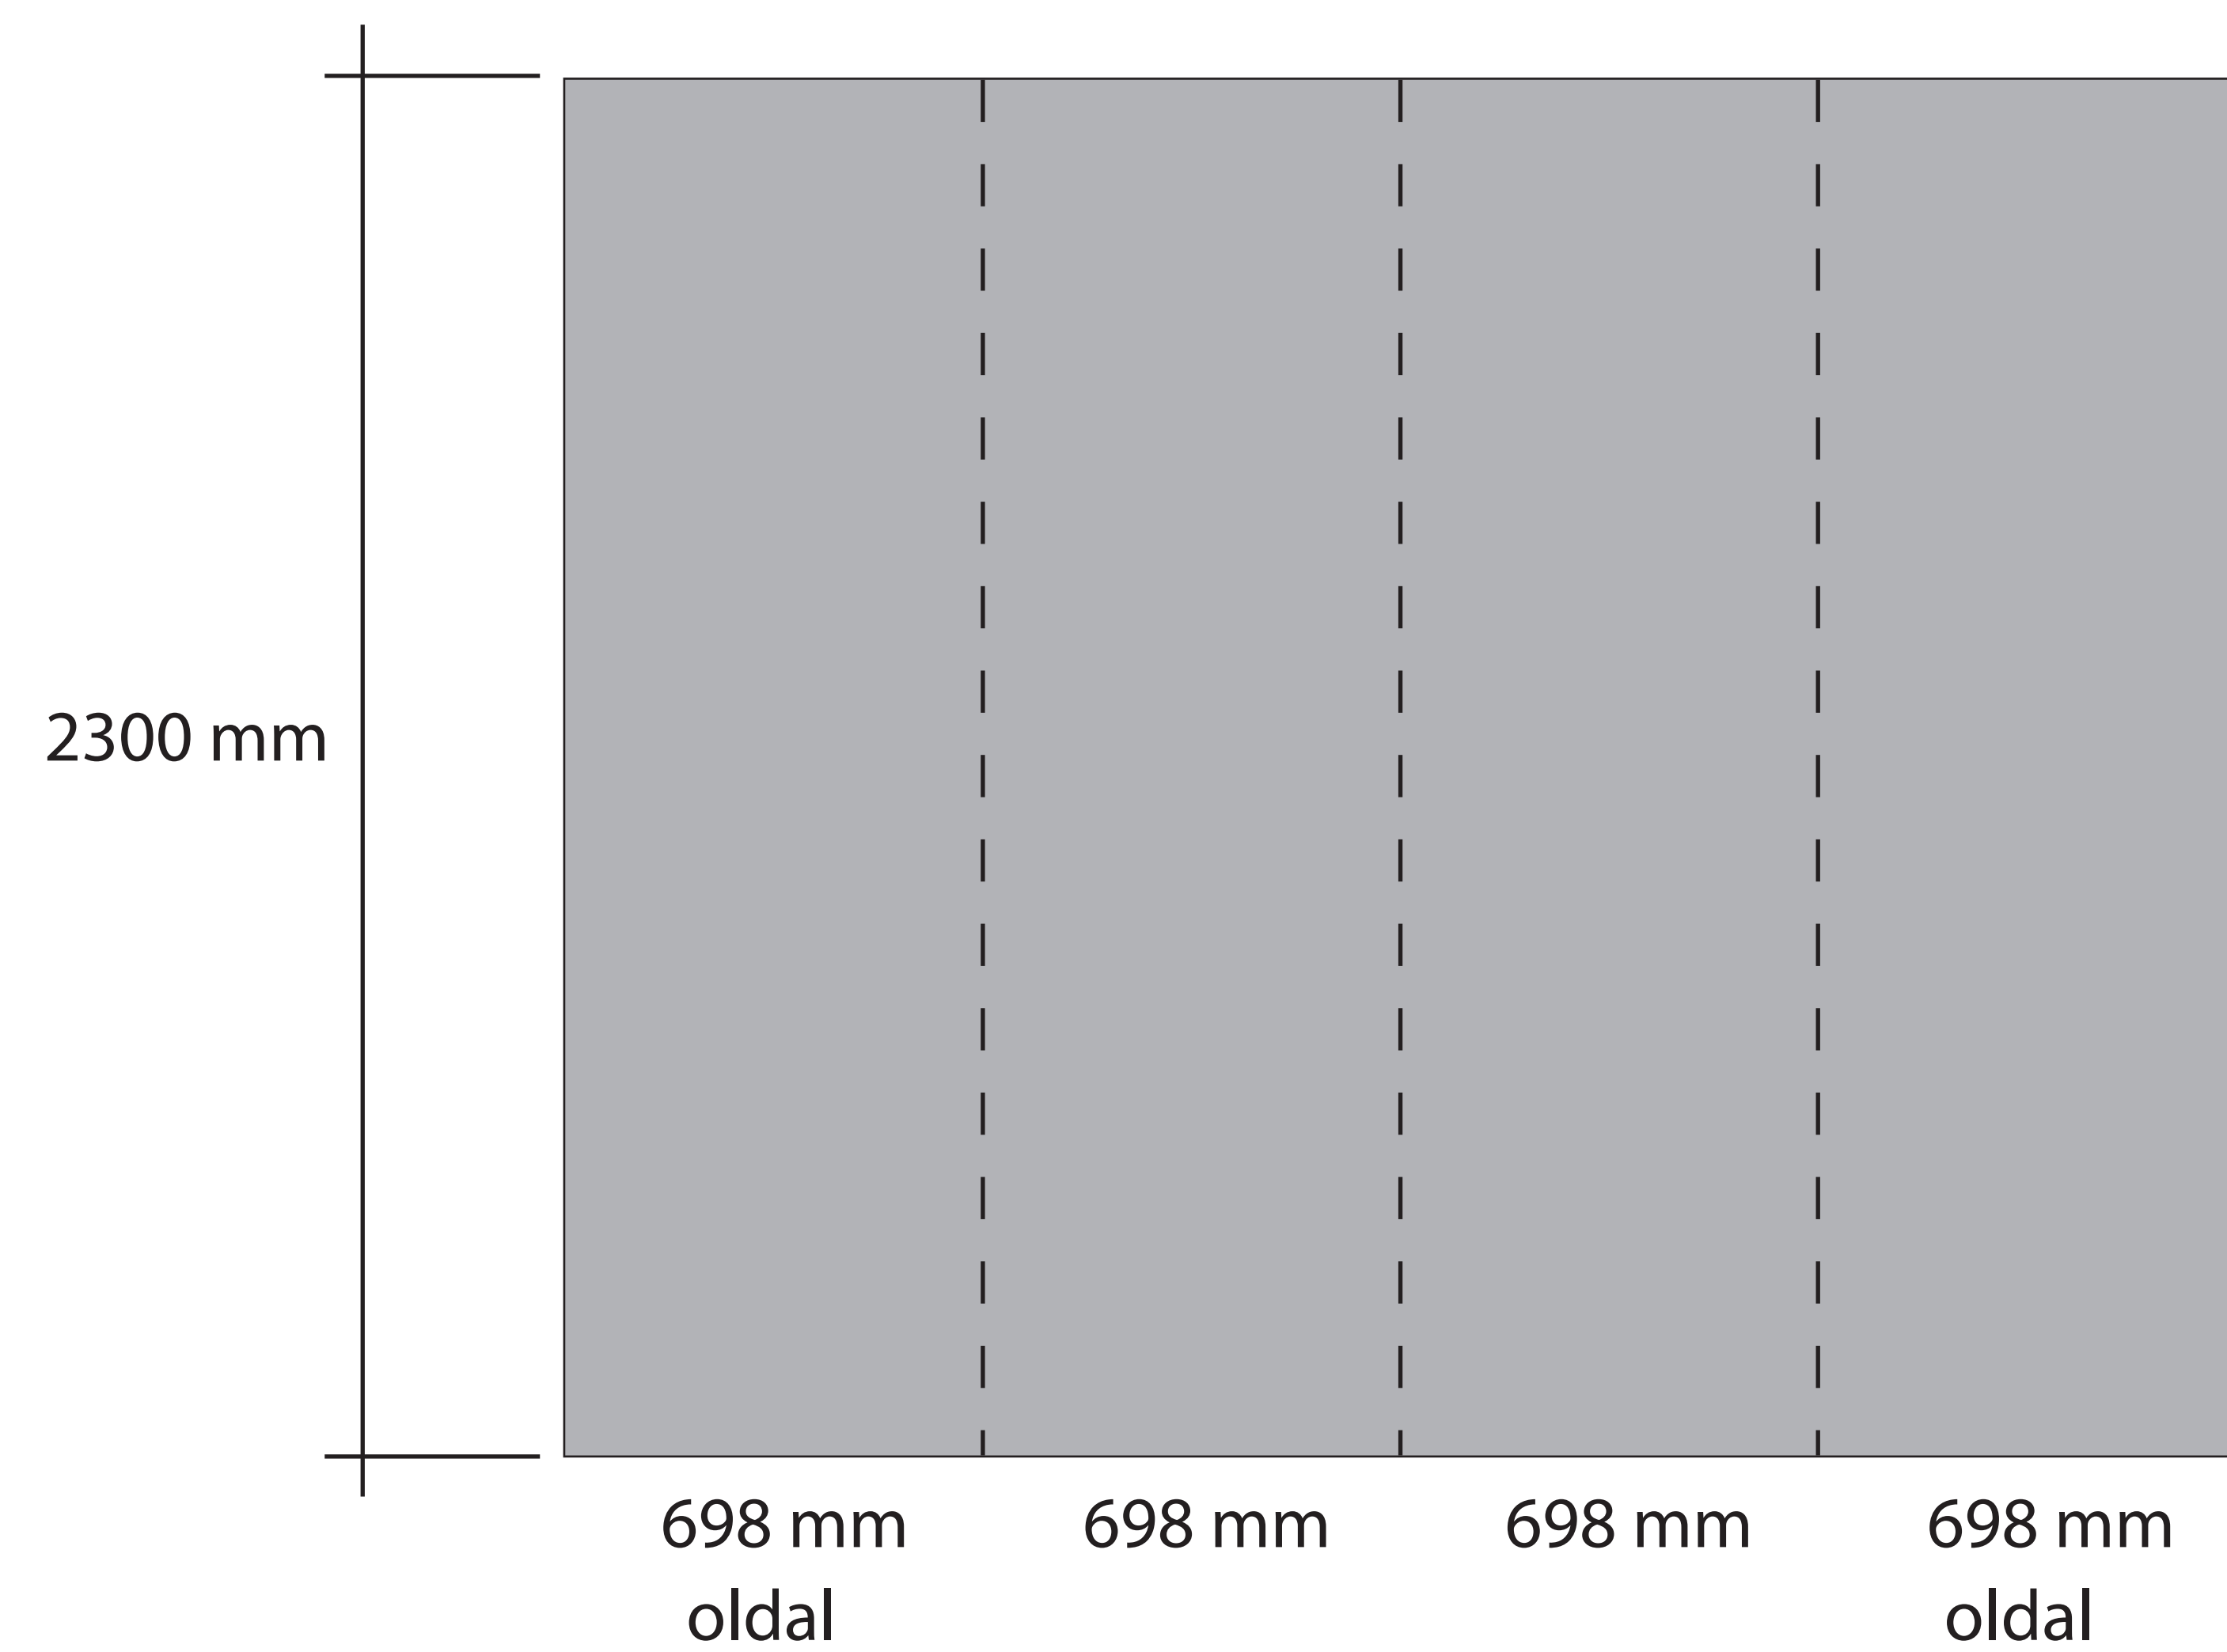

PopUp méretek

PopUp méretek

PopUp 2x3 "B" ívelt, 4 panel, belső

PopUp méretek

PopUp 2x3 "B" ívelt, 4 panel, külső

Nyomat a
külső íven

PopUp méretek

PopUp 2x3 "B" egyenes, 4 panel

PopUp méretek

PopUp 3x3 "B" ívelt, 5 panel, belső

PopUp méretek

PopUp 3x3 "B" ívelt, 5 panel, külső

Nyomat a
külső íven

PopUp méretek

PopUp 3x3 "B" egyenes, 5 panel

PopUp méretek

PopUp 4x3 "B" ívelt, 6 panel, belső

PopUp méretek

PopUp 4x3 "B" ívelt, 6 panel, külső

PopUp méretek

PopUp 4x3 "B" egyenes, 6 panel

PopUp méretek

PopUp 3x3 "A" ívelt, 5 panel

PopUp méretek

PopUp 4x3 "A" ívelt, 6 panel