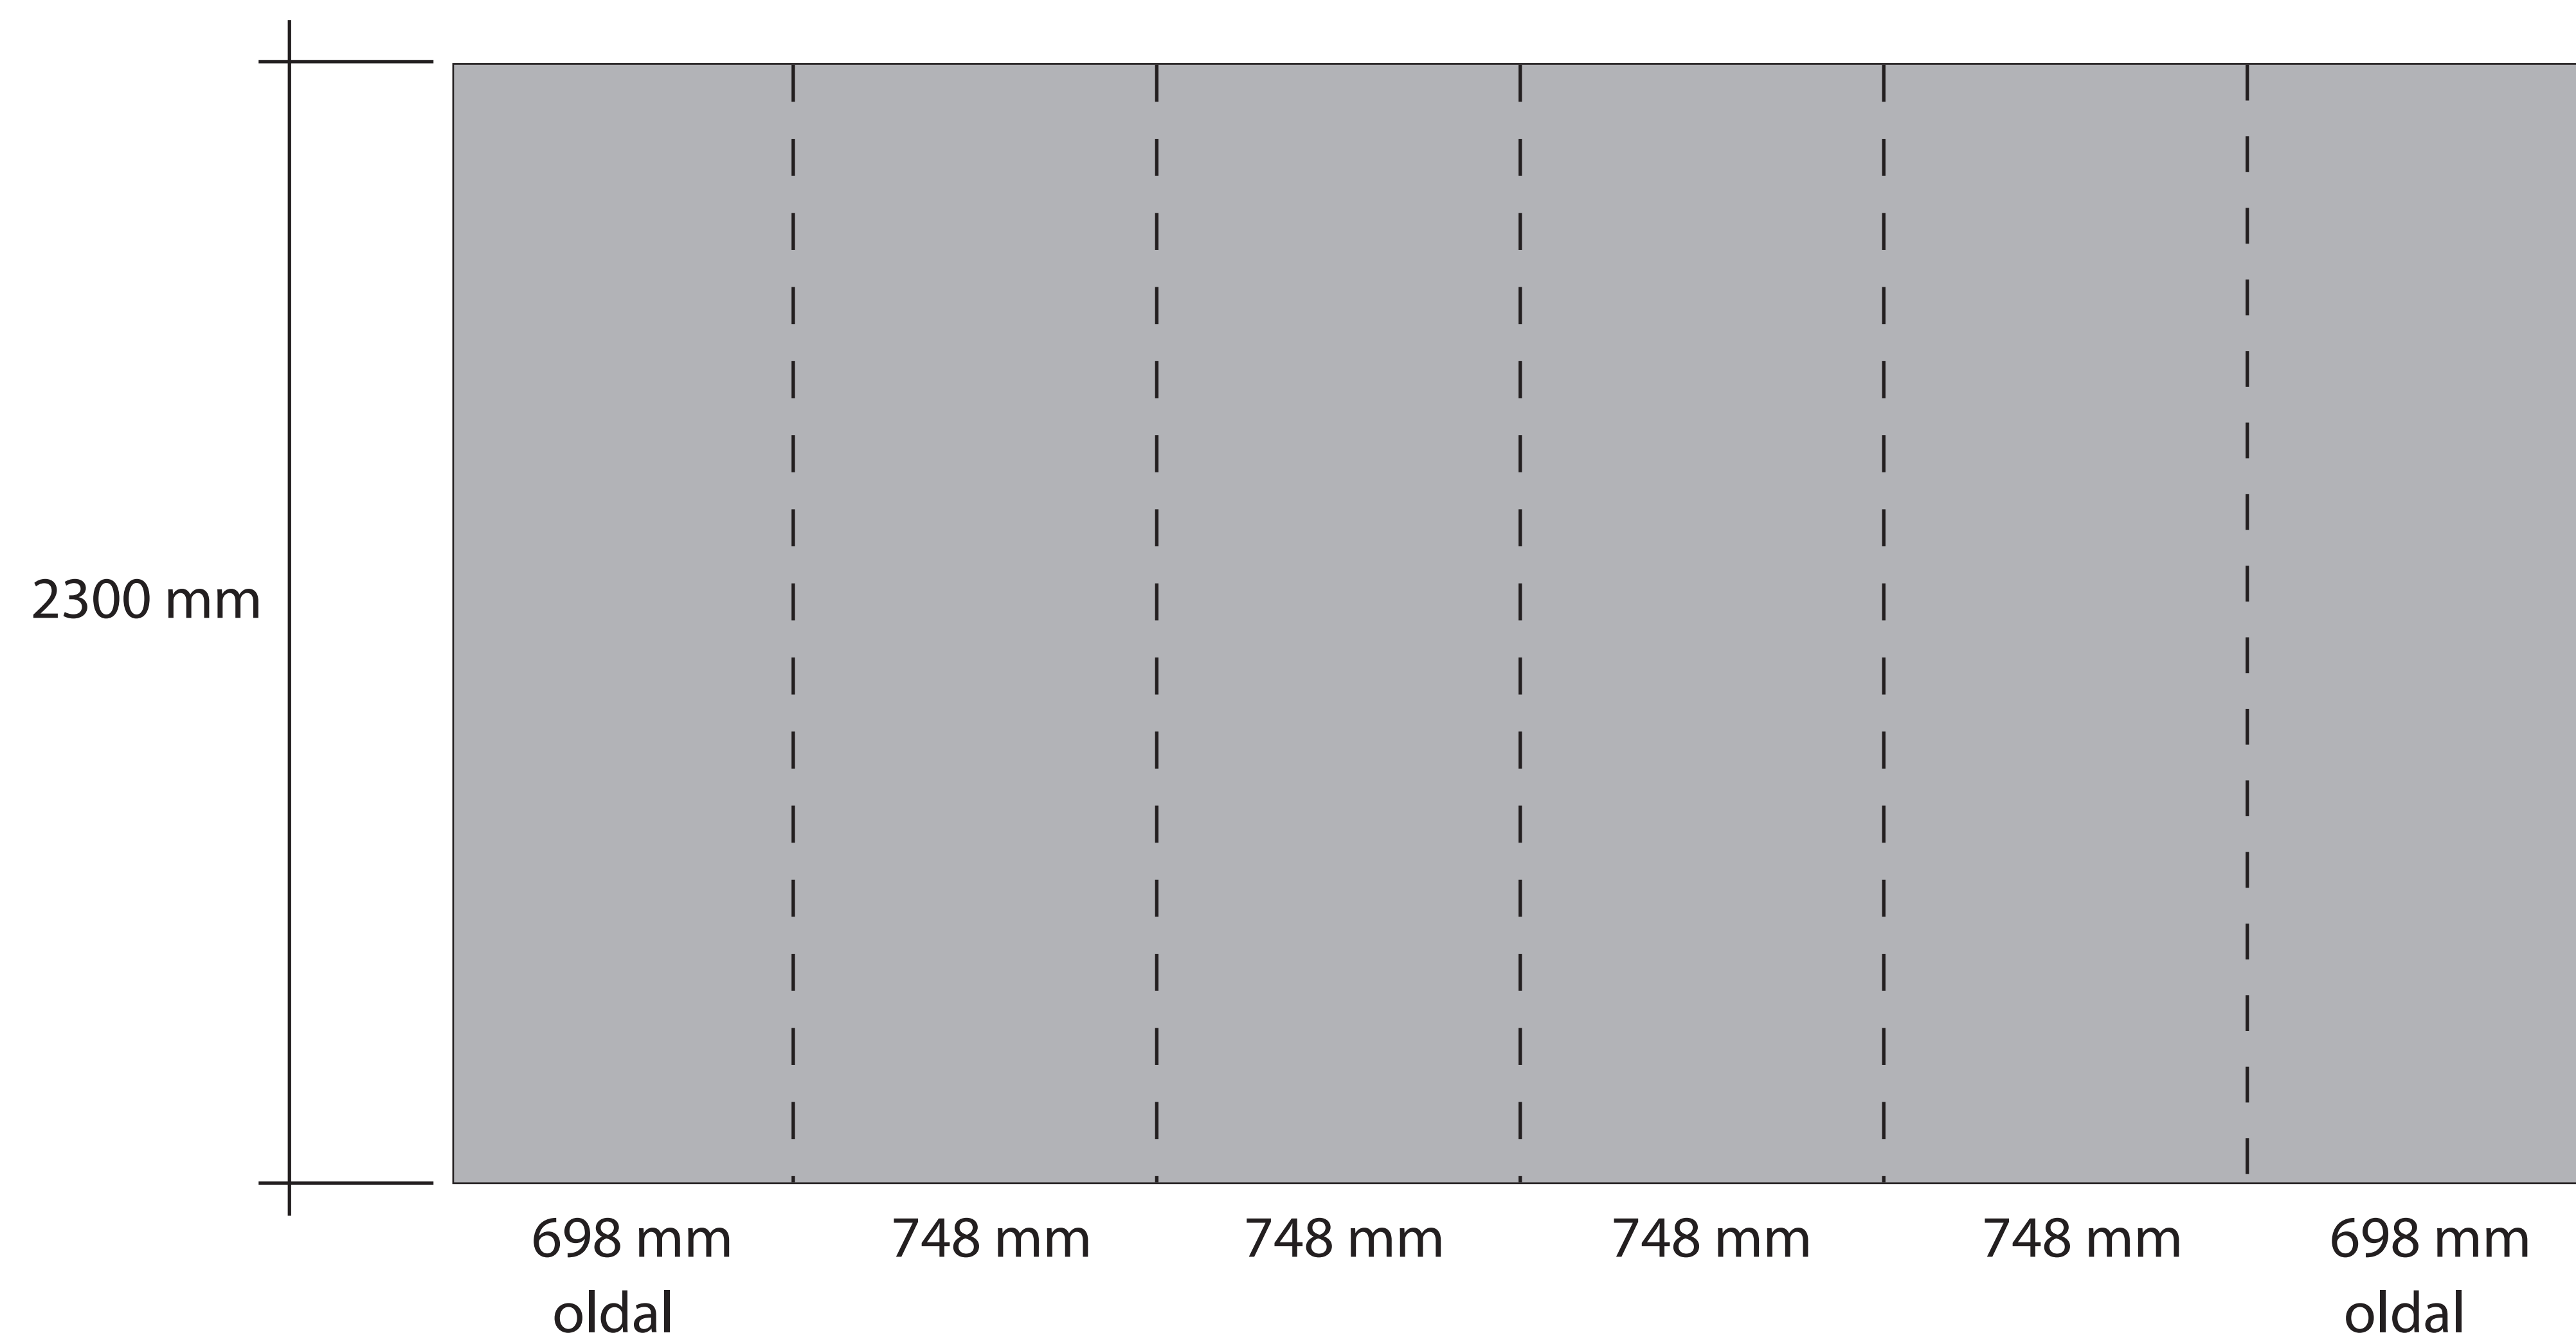

PopUp méretek

PopUp méretek

PopUp 2x3 "B" ívelt, 4 panel, belső

PopUp méretek

PopUp 2x3 "B" ívelt, 4 panel, külső

Nyomat a
külső íven

PopUp méretek

PopUp 2x3 "B" egyenes, 4 panel

PopUp méretek

PopUp 3x3 "B" ívelt, 5 panel, belső

PopUp méretek

PopUp 3x3 "B" ívelt, 5 panel, külső

Nyomat a
külső íven

PopUp méretek

PopUp 3x3 "B" egyenes, 5 panel

PopUp méretek

PopUp 4x3 "B" ívelt, 6 panel, belső

PopUp méretek

PopUp 4x3 "B" ívelt, 6 panel, külső

PopUp méretek

PopUp 4x3 "B" egyenes, 6 panel

PopUp méretek

PopUp 3x3 "A" ívelt, 5 panel

PopUp méretek

PopUp 4x3 "A" ívelt, 6 panel