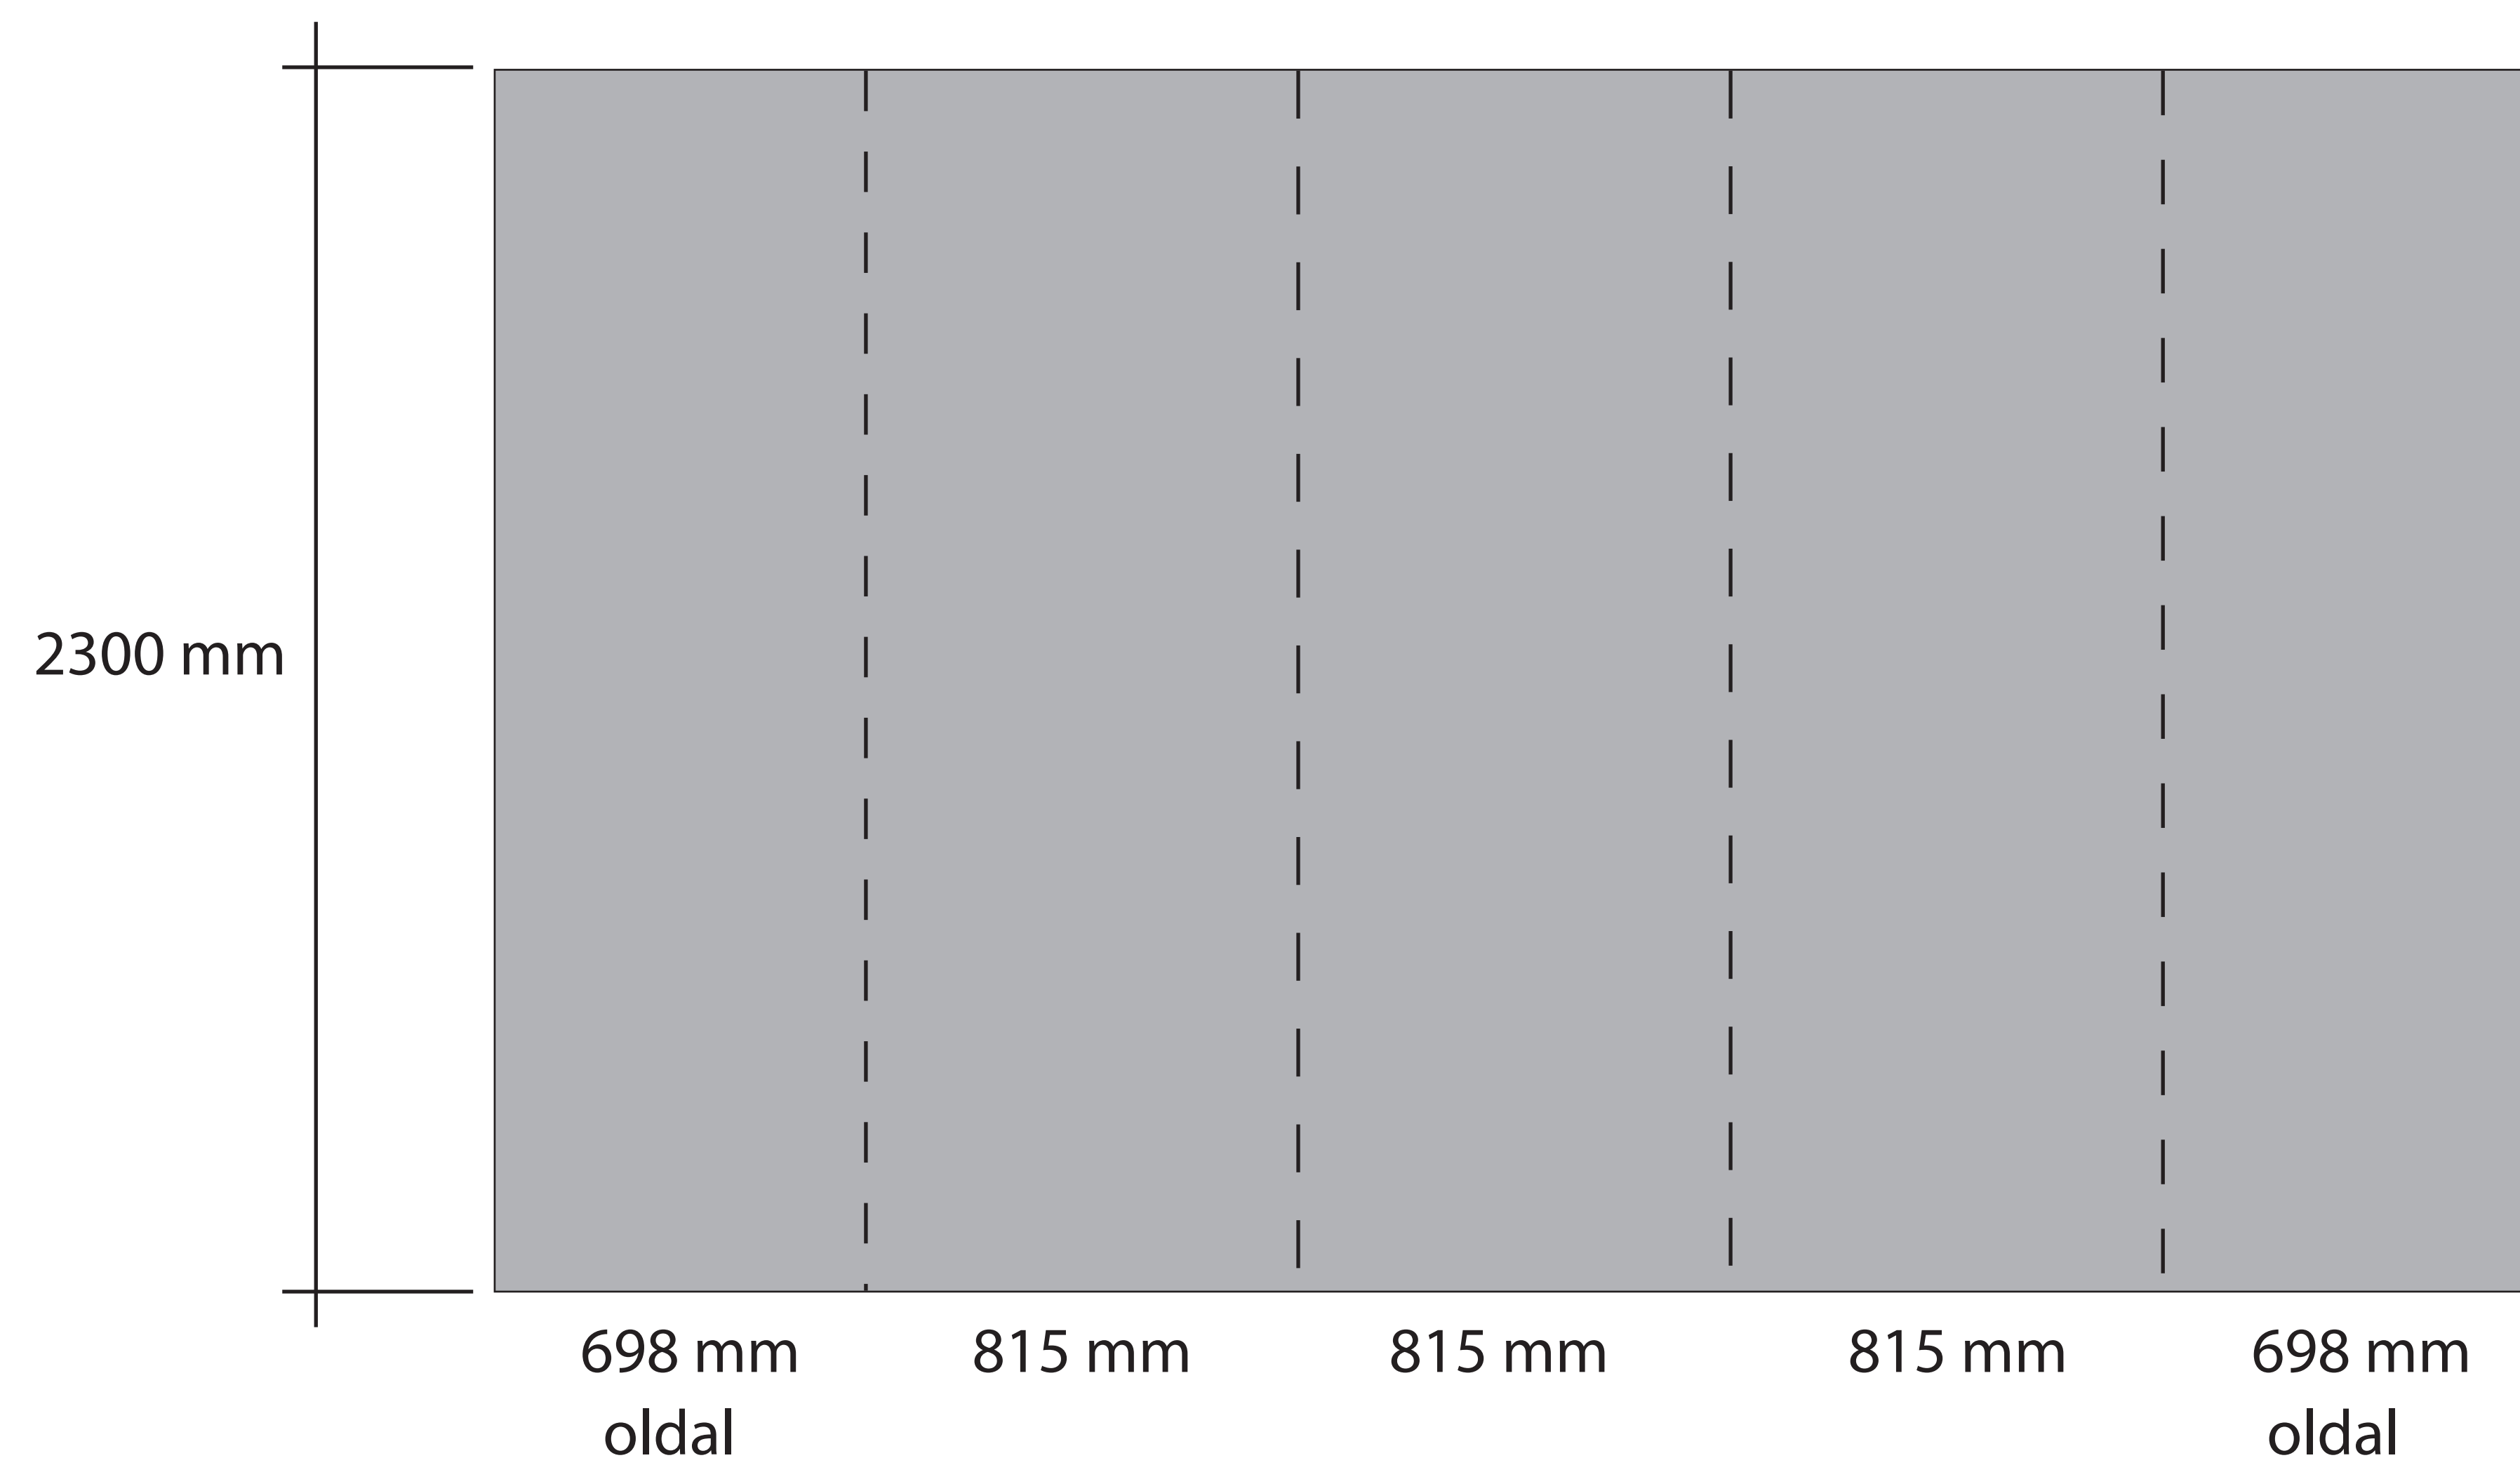

PopUp méretek

PopUp méretek

PopUp 2x3 "B" ívelt, 4 panel, belső

PopUp méretek

PopUp 2x3 "B" ívelt, 4 panel, külső

Nyomat a
külső íven

PopUp méretek

PopUp 2x3 "B" egyenes, 4 panel

PopUp méretek

PopUp 3x3 "B" ívelt, 5 panel, belső

PopUp méretek

PopUp 3x3 "B" ívelt, 5 panel, külső

Nyomat a
külső íven

PopUp méretek

PopUp 3x3 "B" egyenes, 5 panel

PopUp méretek

PopUp 4x3 "B" ívelt, 6 panel, belső

PopUp méretek

PopUp 4x3 "B" ívelt, 6 panel, külső

PopUp méretek

PopUp 4x3 "B" egyenes, 6 panel

PopUp méretek

PopUp 3x3 "A" ívelt, 5 panel

PopUp méretek

PopUp 4x3 "A" ívelt, 6 panel