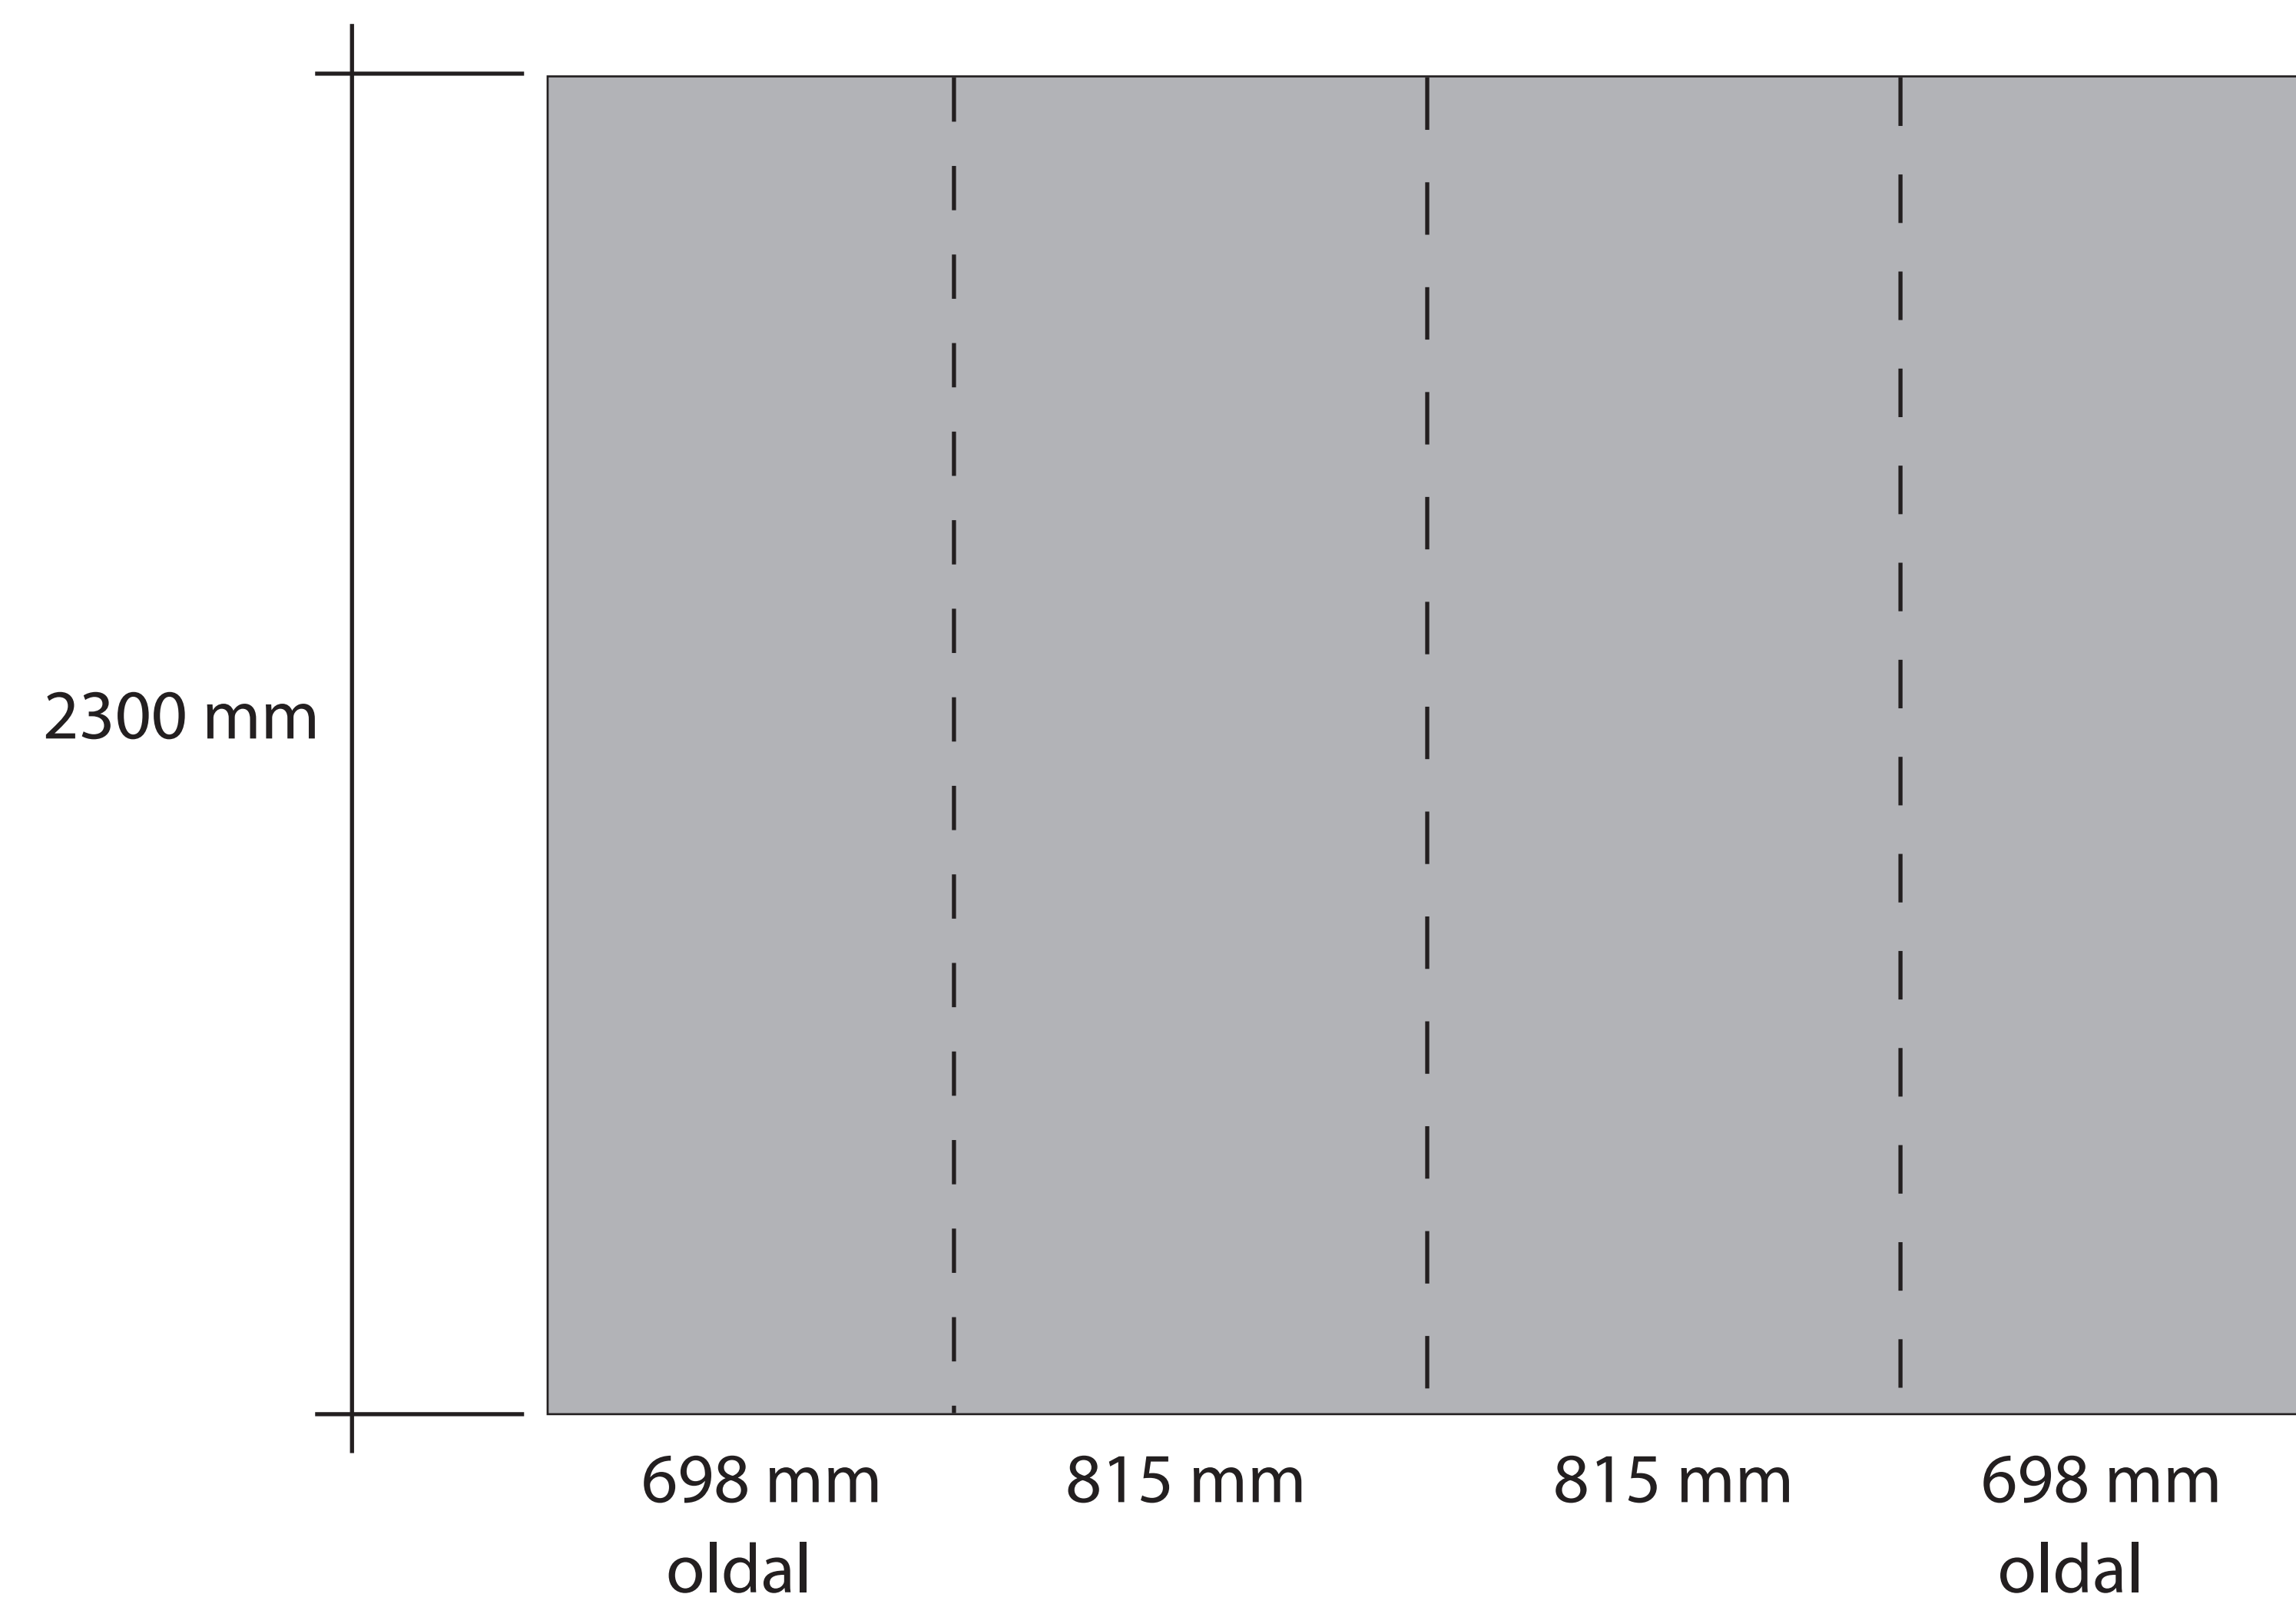

PopUp méretek

PopUp méretek

PopUp 2x3 "B" ívelt, 4 panel, belső

PopUp méretek

PopUp 2x3 "B" ívelt, 4 panel, külső

Nyomat a
külső íven

PopUp méretek

PopUp 2x3 "B" egyenes, 4 panel

PopUp méretek

PopUp 3x3 "B" ívelt, 5 panel, belső

PopUp méretek

PopUp 3x3 "B" ívelt, 5 panel, külső

Nyomat a
külső íven

PopUp méretek

PopUp 3x3 "B" egyenes, 5 panel

PopUp méretek

PopUp 4x3 "B" ívelt, 6 panel, belső

PopUp méretek

PopUp 4x3 "B" ívelt, 6 panel, külső

PopUp méretek

PopUp 4x3 "B" egyenes, 6 panel

PopUp méretek

PopUp 3x3 "A" ívelt, 5 panel

PopUp méretek

PopUp 4x3 "A" ívelt, 6 panel