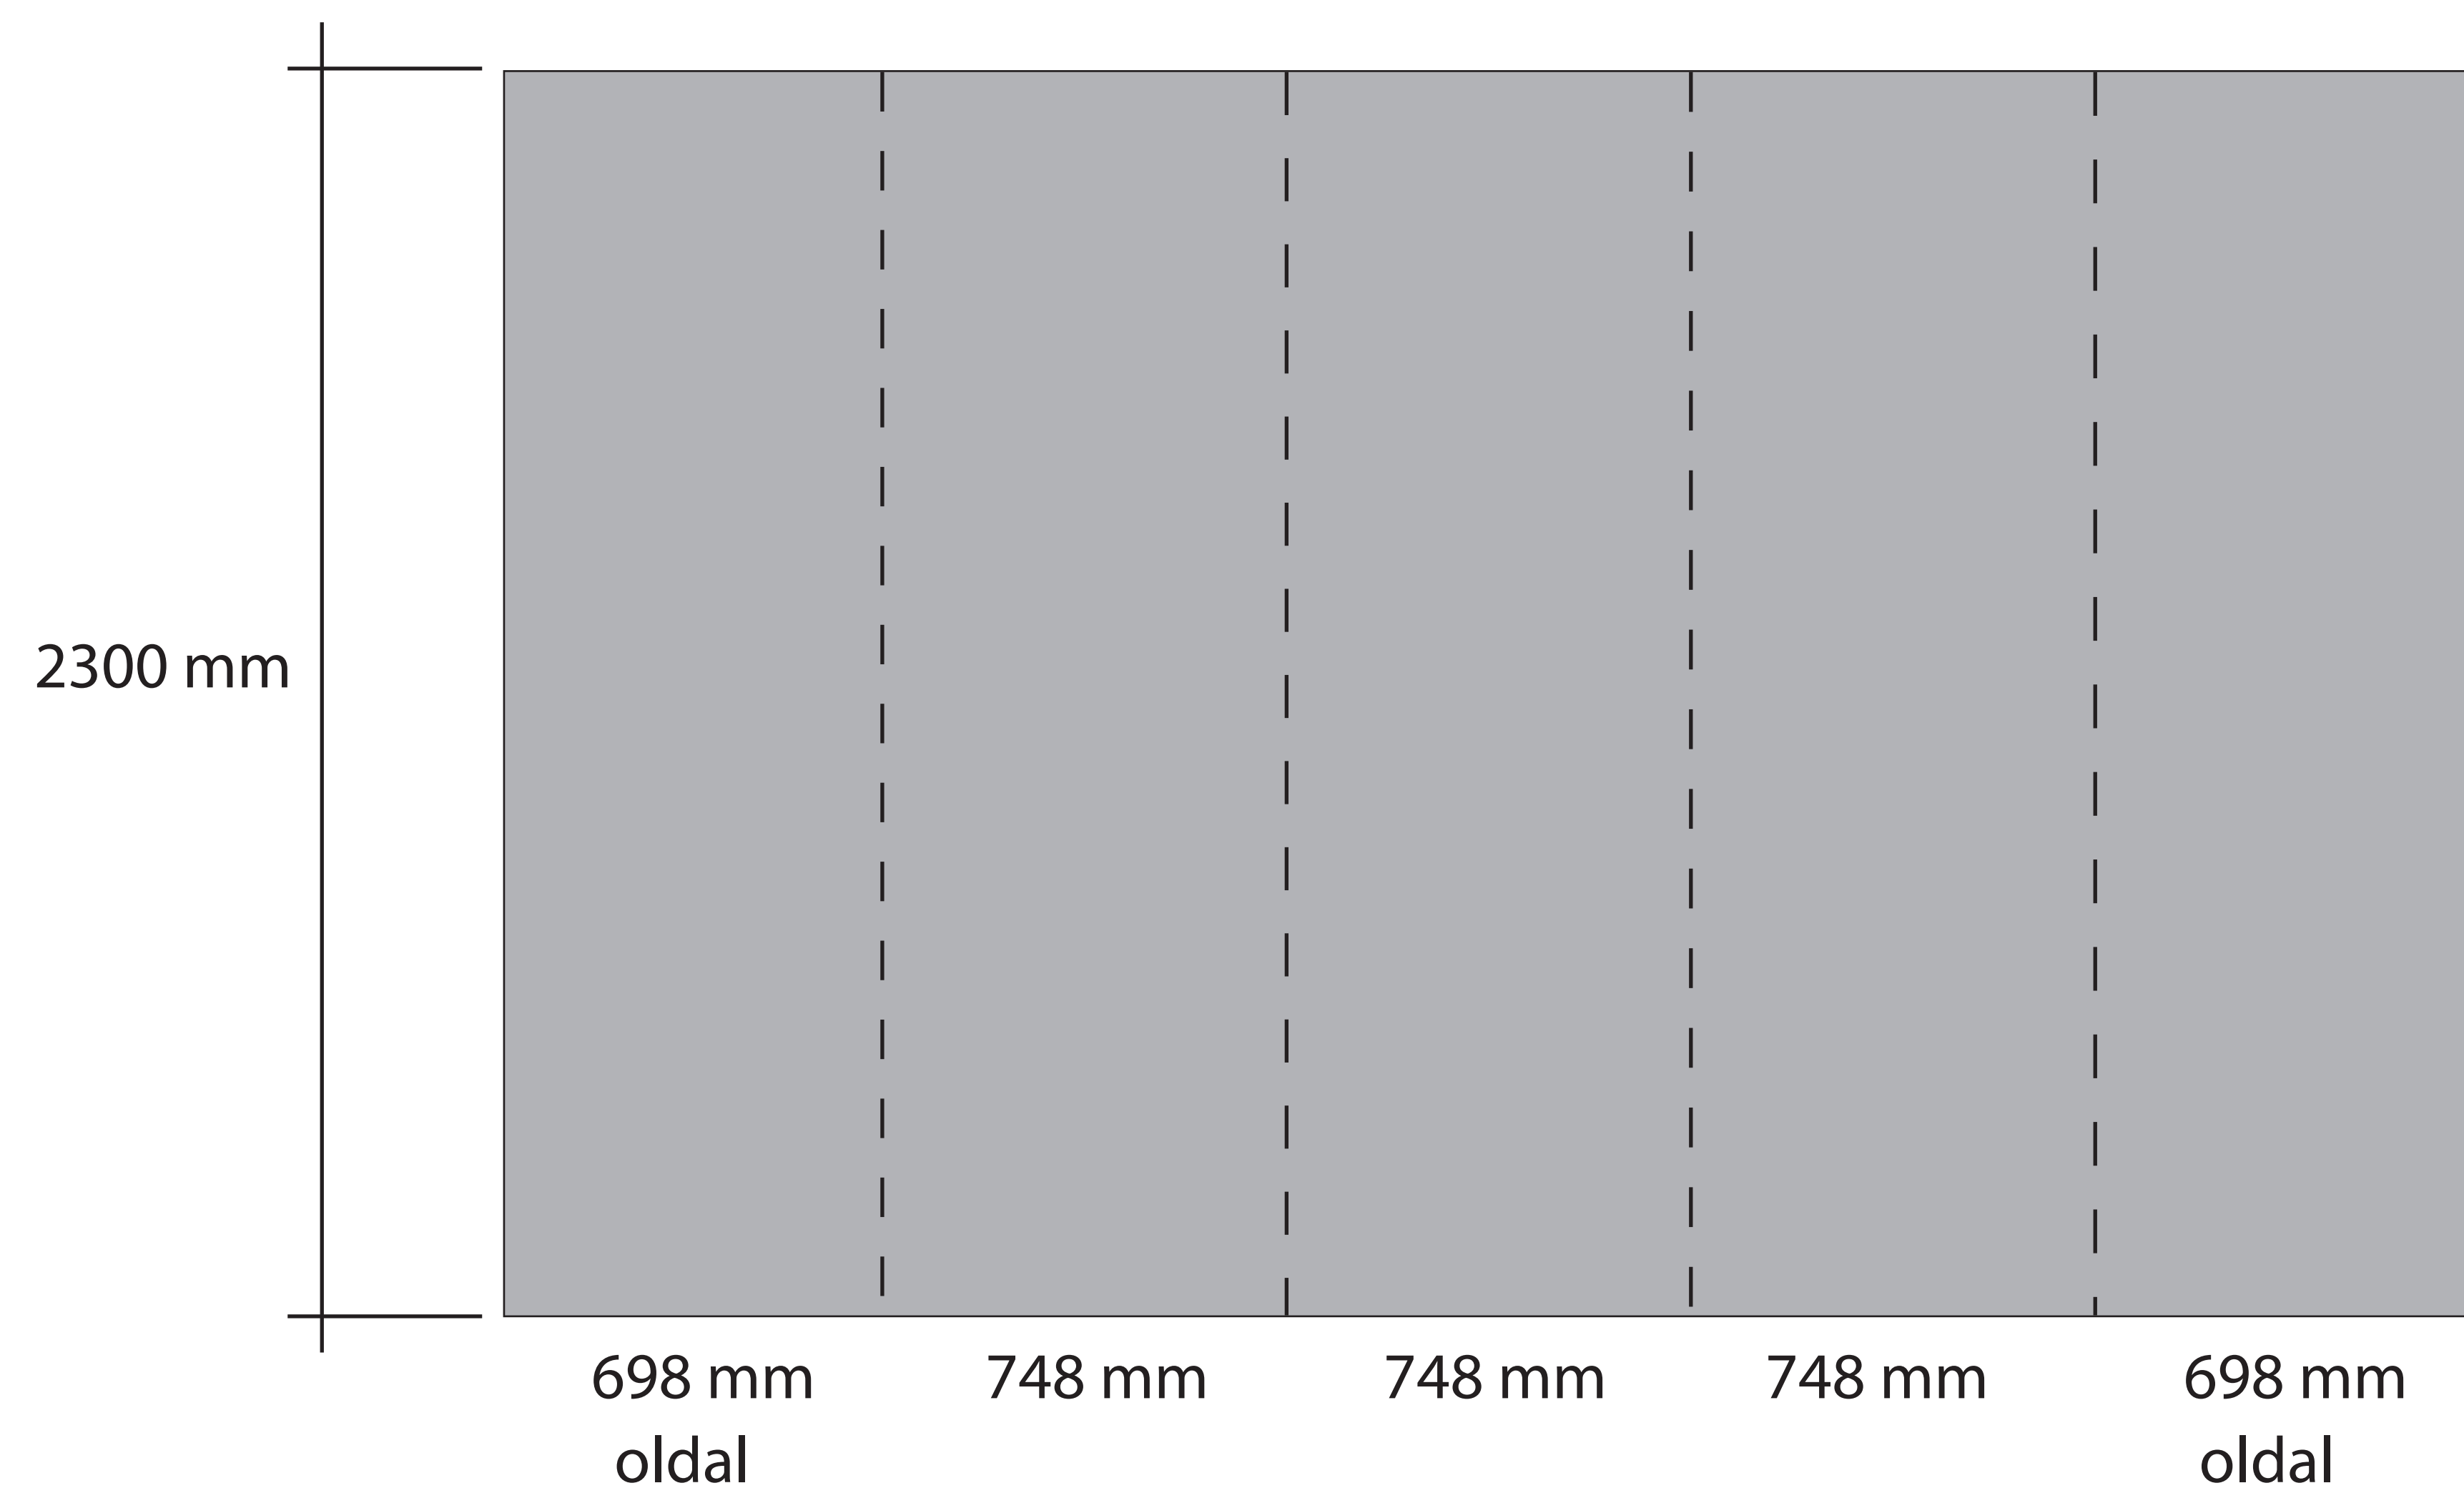

PopUp méretek

PopUp méretek

PopUp 2x3 "B" ívelt, 4 panel, belső

PopUp méretek

PopUp 2x3 "B" ívelt, 4 panel, külső

Nyomat a
külső íven

PopUp méretek

PopUp 2x3 "B" egyenes, 4 panel

PopUp méretek

PopUp 3x3 "B" ívelt, 5 panel, belső

PopUp méretek

PopUp 3x3 "B" ívelt, 5 panel, külső

Nyomat a
külső íven

PopUp méretek

PopUp 3x3 "B" egyenes, 5 panel

PopUp méretek

PopUp 4x3 "B" ívelt, 6 panel, belső

PopUp méretek

PopUp 4x3 "B" ívelt, 6 panel, külső

PopUp méretek

PopUp 4x3 "B" egyenes, 6 panel

PopUp méretek

PopUp 3x3 "A" ívelt, 5 panel

PopUp méretek

PopUp 4x3 "A" ívelt, 6 panel