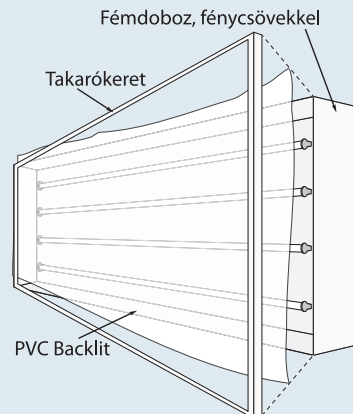

Termék gyűjtőkódja|neve P0208|Unipole nagyméretű, 1-2-3 oldalú reklámtábla

Az unipole többnyire áruházak parkolójában, főutak, autópályák mentén, magasan kihelyezett, nagyméretű, messziről is jól látható és jól olvasható reklámfelület.

Bemutatott termék alapanyaga:

PVC Backlit

Bemutatott termék egyedi kódja:

P0208-M01102

('P'termékkód-'M'alapanyagkód)

Bemutatott termék más

lehetséges alapanyagból:

Lásd 9.2 fejezet 35-47. oldal

600 dpi (médiüm felbontás)
Max. 5 év kültéri garancia
UV festék / oldószeres festék

Termék gyűjtőkódja|neve P0209|Backlit doboz - hátulról megvilágított feszített ponyvával

Nagyméretű világító reklámberendezésekre átvilágítható backlit ponyva kerül kihelyezésre. Nyomatatása a festékmennyiség növelésével, illetve mindkét oldalra való nyomással történik; így a színek átvilágításkor is kiválóak maradnak, a színhatás nem lesz fakó.

Bemutatott termék alapanyaga:

PVC Backlit

Bemutatott termék egyedi kódja:

P0209-M01102

('P'termékkód-'M'alapanyagkód)

Bemutatott termék más

lehetséges alapanyagból:

Lásd 9.2 fejezet 35-47. oldal

600 dpi (médiüm felbontás)
Max. 5 év kültéri garancia
UV festék / oldószeres festék

Termék gyűjtőkódja|neve P0210|Világító doboz - hátulról megvilágított, tömör, fénydiffúziós lemezre kasírozott öntapadóval

Bemutatott termék alapanyaga:

Akril táblák - fehér # 'plexi'
öntapadó Fokozott 5-7 év fehér

Bemutatott termék egyedi kódja:

P0210-M02103-M01304

('P'termékkód-'M'alapanyagkód)

Bemutatott termék más

lehetséges alapanyagból:

Lásd 9.2 fejezet 35-47. oldal

720-1440 dpi (fotó minőség)
UV festék / oldószeres festék