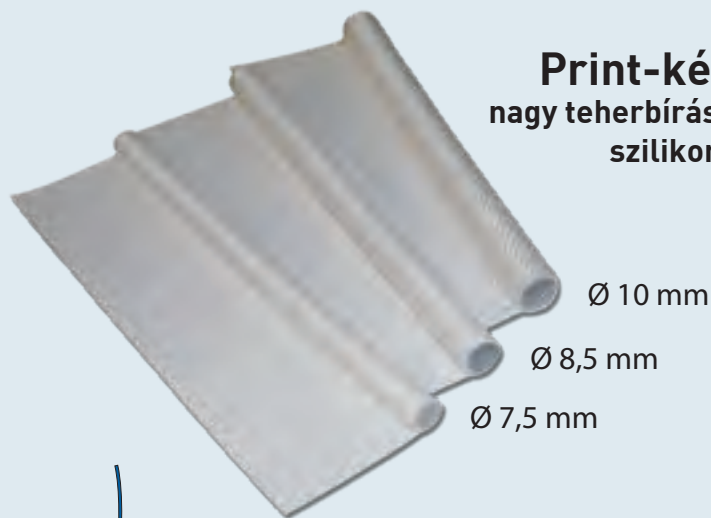

9.3. fejezet **Konfekcionálási eszközök - kellékek**
vizuál-kommunikációs nyomdatermékekhez

Alu kédersínek

Nagyformátumú ponyva, vagy textil nyomatok kihelyezésére kiváló eszköz a kédersín, melynek nútjába a printkéderrel ellátott nyomatot befűzve profi feszített felület hozható létre.

Print-kéderek
nagy teherbírású tömör
szilikon-szállal

Ø 10 mm

Ø 8,5 mm

Ø 7,5 mm