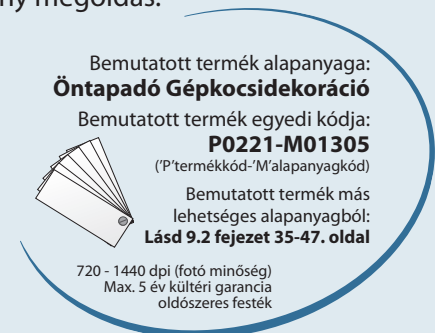

Termék gyűjtőkódja|neve P0221|Vasúti vagon és mozdony reklám – dekoráció

Az erős és tekintélyt parancsoló, hatalmas távolságokat bejáró mozdonyok kreatív és ötletes dekorálásával nem nehéz elérni azt a célt, hogy az emberek felfigyeljenek az adott üzenetre. A mozdonydekoráció reklám és kulturális üzenetek kommunikálására egyaránt hatékony megoldás.